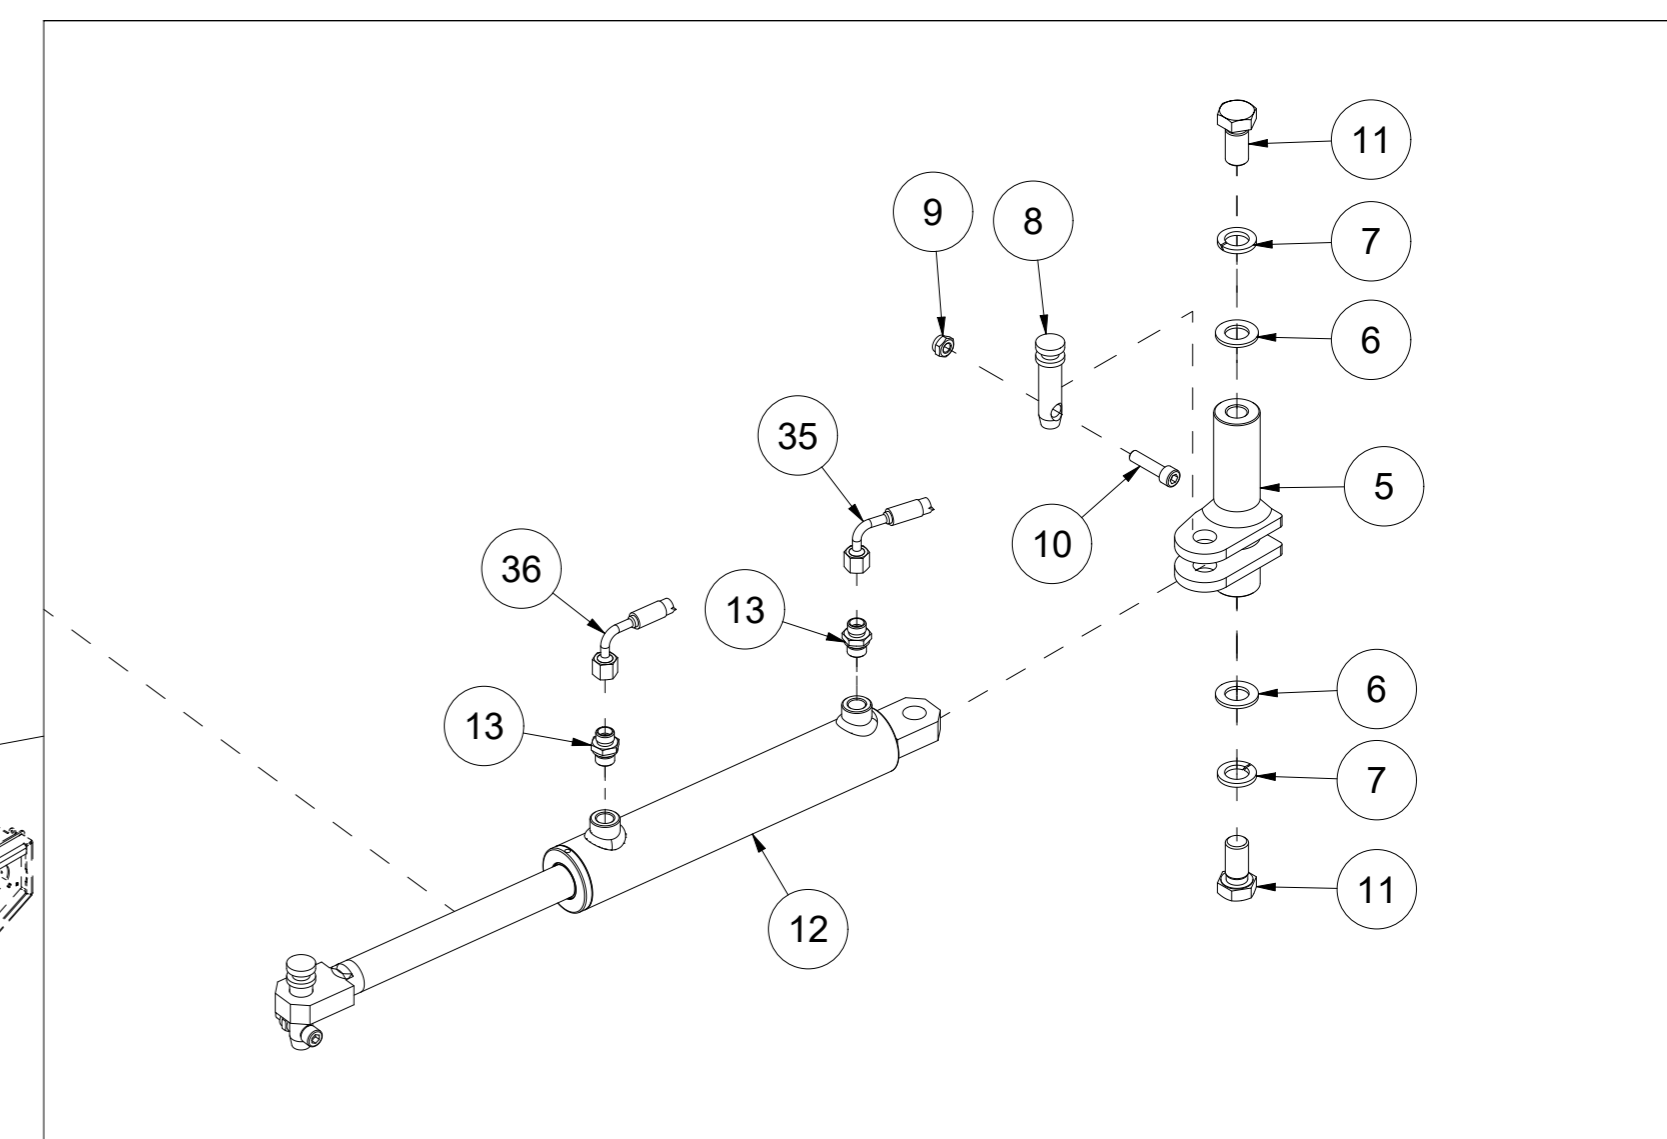

017 Hydraulic side extension TFP250

Pos	Qty	Article no	Designation
1	1	25311154	Hose protection L1700
2	1	25311092	Hydraulic side extension
3	5	2483613	Locking nut M16 EIZn DIN 985
4	8	2531078	Washer M16 EIZn DIN 125
5	1	25311038	Cylinder attachment
6	2	2531086	Washer M20 EIZn DIN 125
7	2	2534086	Spring washer M20 EIZn DIN 127
8	2	25201042	Bolt Ø19,8x45
9	6	2483610	Locking nut M10 EIZn DIN 985
10	2	2477303	Unbrako cylinder screw M10x40 EIZn DIN 912
11	2	2422570	Hexagon screw M20x40 EIZn 8.8 DIN 933
12	1	2955001	Cylinder Ø50/30 SL230
13	4	2957759	Hexagon nipple GEK BSP 3/8" L10 ED
14	1	25311073	Accumulator bracket
15	1	25311072	Clamp
16	1	25311087	Fastening
17	1	25311045	Edge scraper
18	1	25311046	Plate
19	2	2344498	Locking screw M16x70 EIZn 8.8 DIN 603
20	1	2955308	Accumulator 0,7l
21	1	2957748	Swivel nipple EVGE 12L BSP 3/8" ED
22	1	2957720	T-hexagon nipple EVTK 10L
23	1	2957735	Hexagon nipple GEK M18x1,5 L12 ED
24	8	2531060	Washer M10 EIZn DIN 125
25	2	2534060	Spring washer M10 EIZn DIN 127
26	4	2422299	Hexagon screw M10x30 EIZn 8.8 DIN 933
27	2	2441297	Locking screw M10x25 EIZn 4.6 DIN 603
28	2	2483608	Locking nut M6 EIZn DIN 985
29	2	2531039	Washer M6 EIZn DIN 125
30	1	2957511	Transition L12-L10
31	1	2957723	T-hexagon nipple EVLK 12L
32	1	2955328	Safety valve 3/8" 180 bar
33	2	2477217	Unbrako cylinder screw M6x50 EIZn DIN 912
34	3	2422497	Hexagon screw M16x65 EIZn 8.8 DIN 931
35	1	2958154	Hydraulic hose 1/4" L800
36	1	2958160	Hydraulic hose 1/4" L1000
37	2	2958150	Hydraulic hose 1/4" L3000