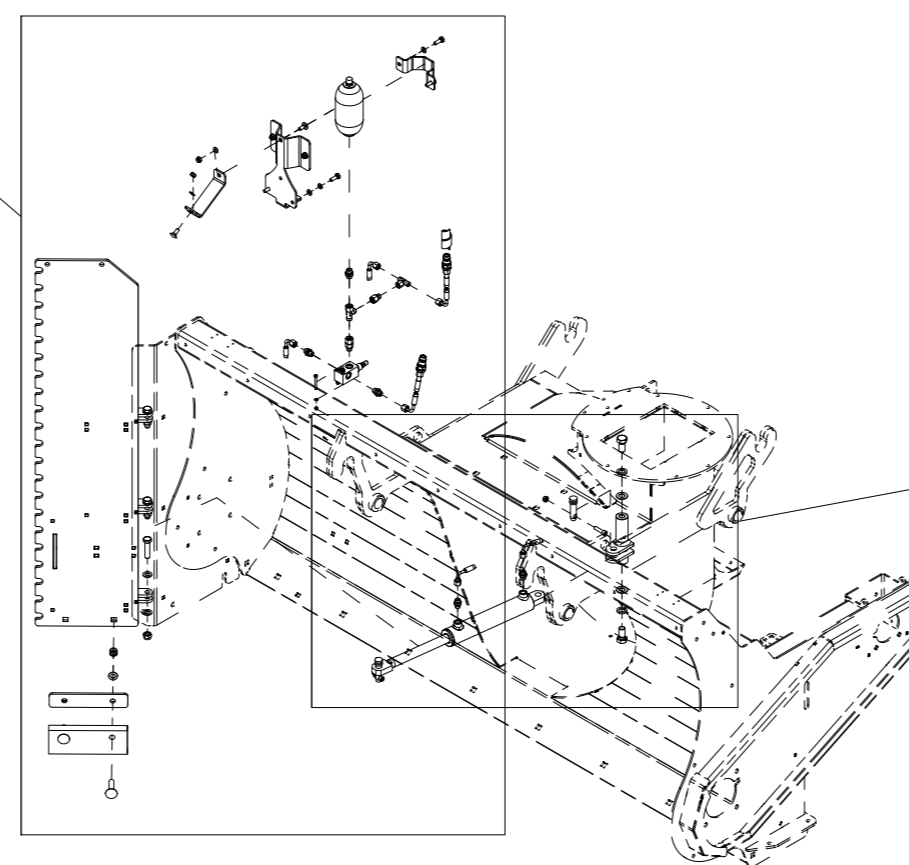

017 Hydraulic side extension TFP250

Pos	Qty	Article no	Designation
1	1	25311154	Hose protection L1700
2	1	25311092	Hydraulic side extension
3	5	2483613	Locking nut M16 EIZn DIN 985
4	8	2531078	Washer M16 EIZn DIN 125
5	1	25311038	Cylinder attachment
6	2	2531086	Washer M20 EIZn DIN 125
7	2	2534086	Spring washer M20 EIZn DIN 127
8	2	25201042	Bolt Ø19,8x45
9	6	2483610	Locking nut M10 EIZn DIN 985
10	2	2477303	Unbrako cylinder screw M10x40 EIZn DIN 912
11	2	2422570	Hexagon screw M20x40 EIZn 8.8 DIN 933
12	1	2955001	Cylinder Ø50/30 SL230
13	4	2957759	Hexagon nipple GEK BSP 3/8" L10 ED
14	1	25311073	Accumulator bracket
15	1	25311072	Clamp
16	1	25311087	Fastening
17	1	25311045	Edge scraper
18	1	25311046	Plate
19	2	2344498	Locking screw M16x70 EIZn 8.8 DIN 603
20	1	2955308	Accumulator 0,7l
21	1	2957748	Swivel nipple EVGE 12L BSP 3/8" ED
22	1	2957720	T-hexagon nipple EVTK 10L
23	1	2957735	Hexagon nipple GEK M18x1,5 L12 ED
24	8	2531060	Washer M10 EIZn DIN 125
25	2	2534060	Spring washer M10 EIZn DIN 127
26	4	2422299	Hexagon screw M10x30 EIZn 8.8 DIN 933
27	2	2441297	Locking screw M10x25 EIZn 4.6 DIN 603
28	2	2483608	Locking nut M6 EIZn DIN 985
29	2	2531039	Washer M6 EIZn DIN 125
30	1	2957511	Transition L12-L10
31	1	2957723	T-hexagon nipple EVLK 12L
32	1	2955328	Safety valve 3/8" 180 bar
33	2	2477217	Unbrako cylinder screw M6x50 EIZn DIN 912
34	3	2422497	Hexagon screw M16x65 EIZn 8.8 DIN 931
35	1	2958154	Hydraulic hose 1/4" L800
36	1	2958160	Hydraulic hose 1/4" L1000
37	2	2958150	Hydraulic hose 1/4" L3000