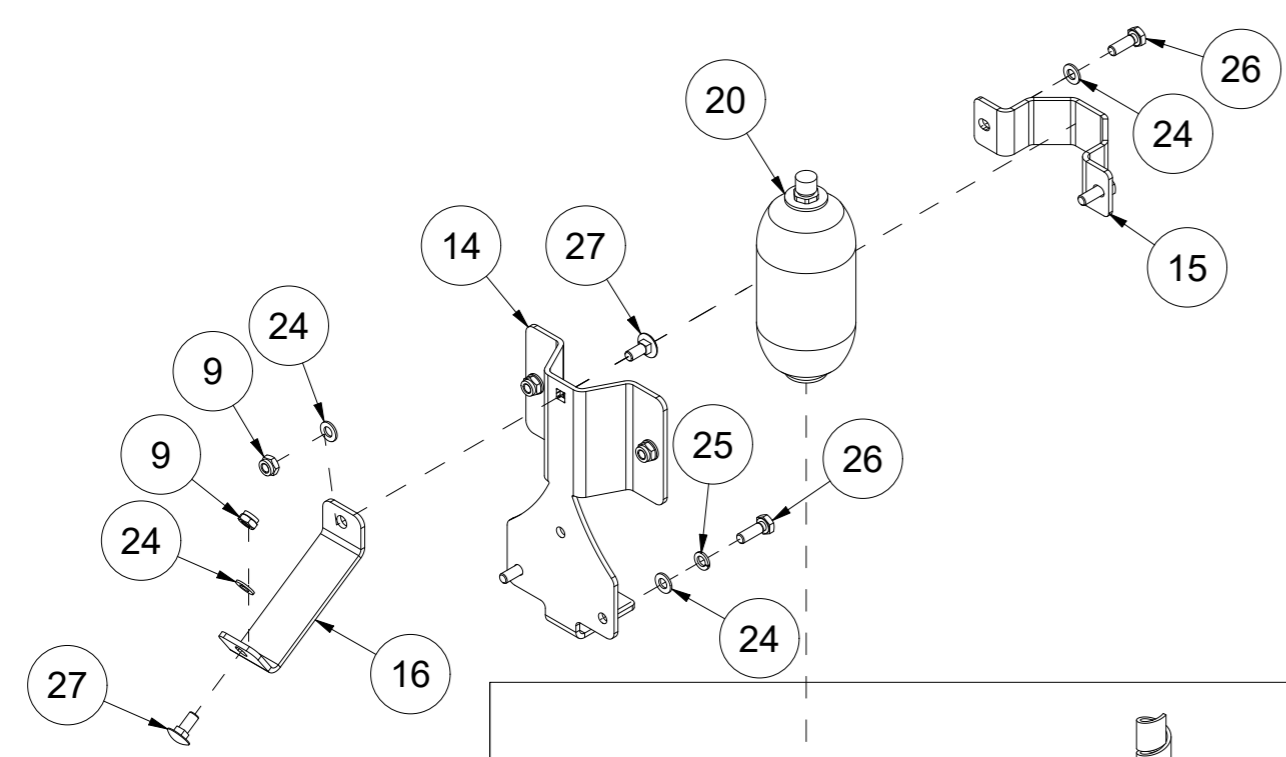

017 Hydraulic side extension TFP250

Pos	Qty	Article no	Designation
1	1	25311154	Hose protection L1700
2	1	25311092	Hydraulic side extension
3	5	2483613	Locking nut M16 EIZn DIN 985
4	8	2531078	Washer M16 EIZn DIN 125
5	1	25311038	Cylinder attachment
6	2	2531086	Washer M20 EIZn DIN 125
7	2	2534086	Spring washer M20 EIZn DIN 127
8	2	25201042	Bolt Ø19,8x45
9	6	2483610	Locking nut M10 EIZn DIN 985
10	2	2477303	Unbrako cylinder screw M10x40 EIZn DIN 912
11	2	2422570	Hexagon screw M20x40 EIZn 8.8 DIN 933
12	1	2955001	Cylinder Ø50/30 SL230
13	4	2957759	Hexagon nipple GEK BSP 3/8" L10 ED
14	1	25311073	Accumulator bracket
15	1	25311072	Clamp
16	1	25311087	Fastening
17	1	25311045	Edge scraper
18	1	25311046	Plate
19	2	2344498	Locking screw M16x70 EIZn 8.8 DIN 603
20	1	2955308	Accumulator 0,7l
21	1	2957748	Swivel nipple EVGE 12L BSP 3/8" ED
22	1	2957720	T-hexagon nipple EVTK 10L
23	1	2957735	Hexagon nipple GEK M18x1,5 L12 ED
24	8	2531060	Washer M10 EIZn DIN 125
25	2	2534060	Spring washer M10 EIZn DIN 127
26	4	2422299	Hexagon screw M10x30 EIZn 8.8 DIN 933
27	2	2441297	Locking screw M10x25 EIZn 4.6 DIN 603
28	2	2483608	Locking nut M6 EIZn DIN 985
29	2	2531039	Washer M6 EIZn DIN 125
30	1	2957511	Transition L12-L10
31	1	2957723	T-hexagon nipple EVLK 12L
32	1	2955328	Safety valve 3/8" 180 bar
33	2	2477217	Unbrako cylinder screw M6x50 EIZn DIN 912
34	3	2422497	Hexagon screw M16x65 EIZn 8.8 DIN 931
35	1	2958154	Hydraulic hose 1/4" L800
36	1	2958160	Hydraulic hose 1/4" L1000
37	2	2958150	Hydraulic hose 1/4" L3000