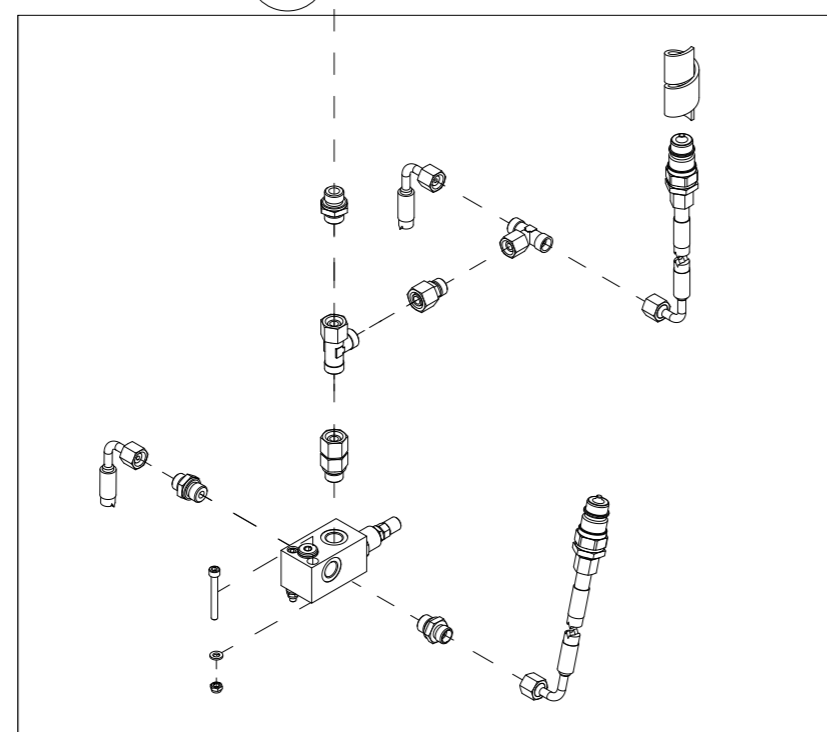

017 Hydraulic side extension TFP250

Pos	Qty	Article no	Designation
1	1	25311154	Hose protection L1700
2	1	25311092	Hydraulic side extension
3	5	2483613	Locking nut M16 EIZn DIN 985
4	8	2531078	Washer M16 EIZn DIN 125
5	1	25311038	Cylinder attachment
6	2	2531086	Washer M20 EIZn DIN 125
7	2	2534086	Spring washer M20 EIZn DIN 127
8	2	25201042	Bolt Ø19,8x45
9	6	2483610	Locking nut M10 EIZn DIN 985
10	2	2477303	Unbrako cylinder screw M10x40 EIZn DIN 912
11	2	2422570	Hexagon screw M20x40 EIZn 8.8 DIN 933
12	1	2955001	Cylinder Ø50/30 SL230
13	4	2957759	Hexagon nipple GEK BSP 3/8" L10 ED
14	1	25311073	Accumulator bracket
15	1	25311072	Clamp
16	1	25311087	Fastening
17	1	25311045	Edge scraper
18	1	25311046	Plate
19	2	2344498	Locking screw M16x70 EIZn 8.8 DIN 603
20	1	2955308	Accumulator 0,7l
21	1	2957748	Swivel nipple EVGE 12L BSP 3/8" ED
22	1	2957720	T-hexagon nipple EVTK 10L
23	1	2957735	Hexagon nipple GEK M18x1,5 L12 ED
24	8	2531060	Washer M10 EIZn DIN 125
25	2	2534060	Spring washer M10 EIZn DIN 127
26	4	2422299	Hexagon screw M10x30 EIZn 8.8 DIN 933
27	2	2441297	Locking screw M10x25 EIZn 4.6 DIN 603
28	2	2483608	Locking nut M6 EIZn DIN 985
29	2	2531039	Washer M6 EIZn DIN 125
30	1	2957511	Transition L12-L10
31	1	2957723	T-hexagon nipple EVLK 12L
32	1	2955328	Safety valve 3/8" 180 bar
33	2	2477217	Unbrako cylinder screw M6x50 EIZn DIN 912
34	3	2422497	Hexagon screw M16x65 EIZn 8.8 DIN 931
35	1	2958154	Hydraulic hose 1/4" L800
36	1	2958160	Hydraulic hose 1/4" L1000
37	2	2958150	Hydraulic hose 1/4" L3000