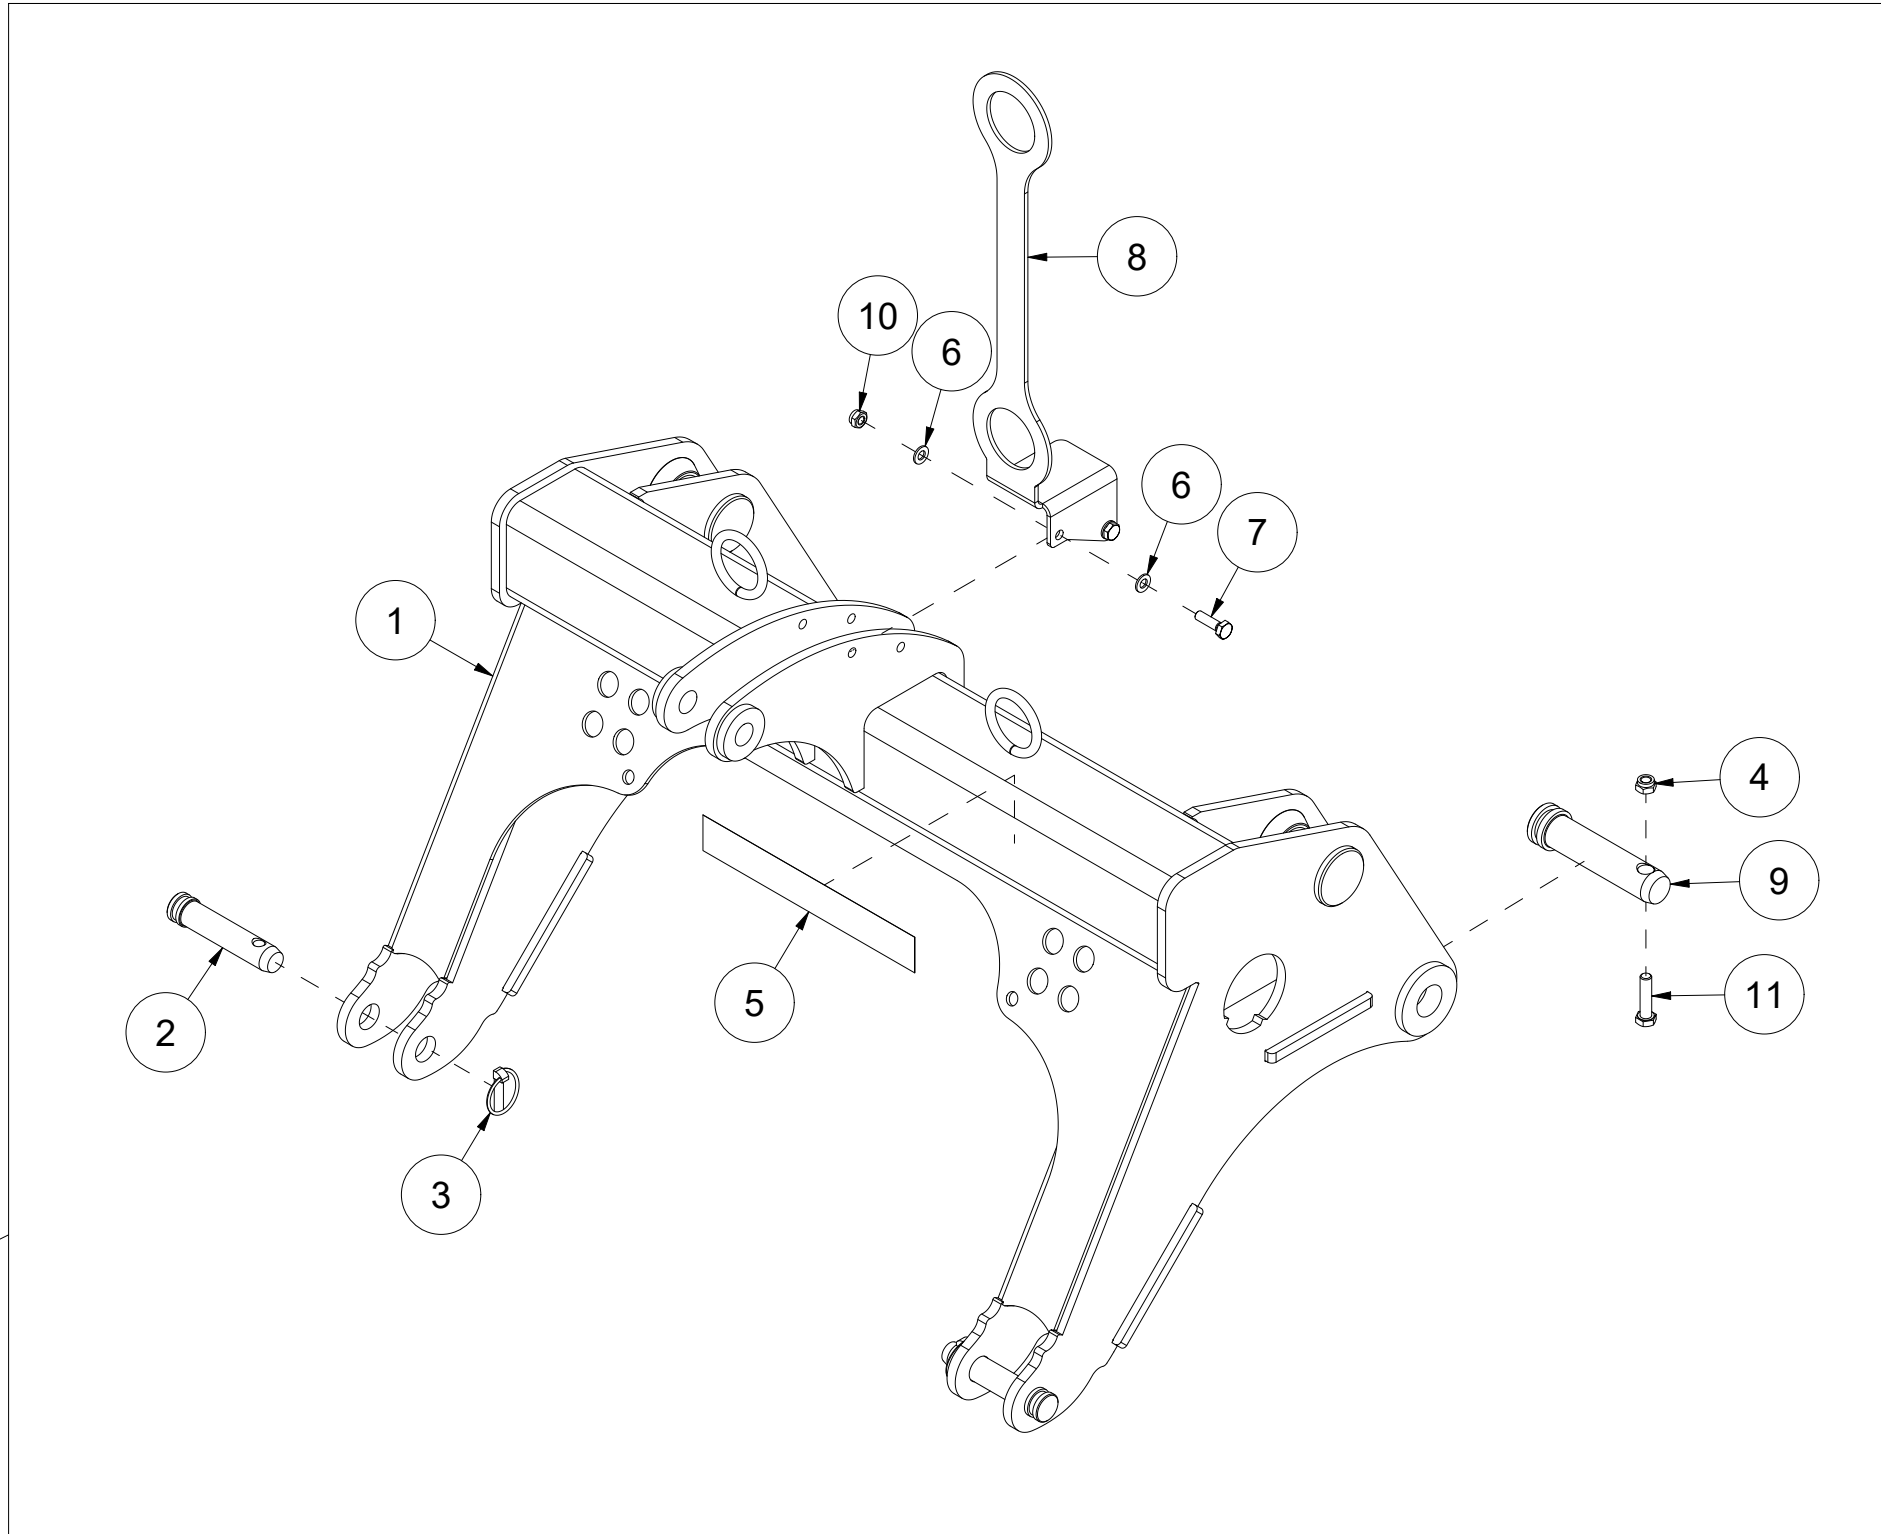

TFP250 Spare parts catalogue

Duun Industrier as
7630 Åsen, Norway
www.duun.no

001 Hull TFP250

Pos	Qty	Article no	Designation
1	1	25311014	Cover
2	1	2534060	Spring washer M10 EIZn DIN 127
3	19	2531060	Washer M10 EIZn DIN 125
4	1	2422295	Hexagon screw M10x20 EIZn 8.8 DIN 933
5	3	25311040	Clamp rail
6	3	25311039	Protective rubber
7	9	2422303	Hexagon screw M10x40 EIZn 8.8 DIN 931
8	9	2483610	Locking nut M10 EIZn DIN 985
9	2	25311075	Wear steel 12x107x283
10	2	2112240	Perforated wear steel 12x200x1165
11	12	2344491	Locking screw M16x45 EIZn 8.8 DIN 603
12	12	2489175	Locking nut with flange M16 EIZn DIN 6926
13	1	2935153	Adhesive label TFP250
14	1	25311013	Hull v2 TFP250

006 Three-point linkage TFP250

Pos	Qty	Article no	Designation
1	1	25311021	Three-point linkage v2
2	2	2551730	Drawbar bolt cat. 2 Ø28x95
3	2	2556142	Linch pin Ø10x40
4	2	2483611	Locking nut M12 EIZn DIN 985
5	1	2935121	Adhesive label 45x309 Snow blower 540 rpm collection plate
6	4	2531060	Washer M10 EIZn DIN 125
7	2	2422301	Hexagon screw M10x35 EIZn 8.8 DIN 933
8	1	25311100	Hose holder
9	2	2551742	Drawbar bolt cat. 3 Ø36x130
10	2	2483610	Locking nut M10 EIZn DIN 985
11	2	2422356	Hexagon screw M12x50 EIZn 8.8 DIN 931