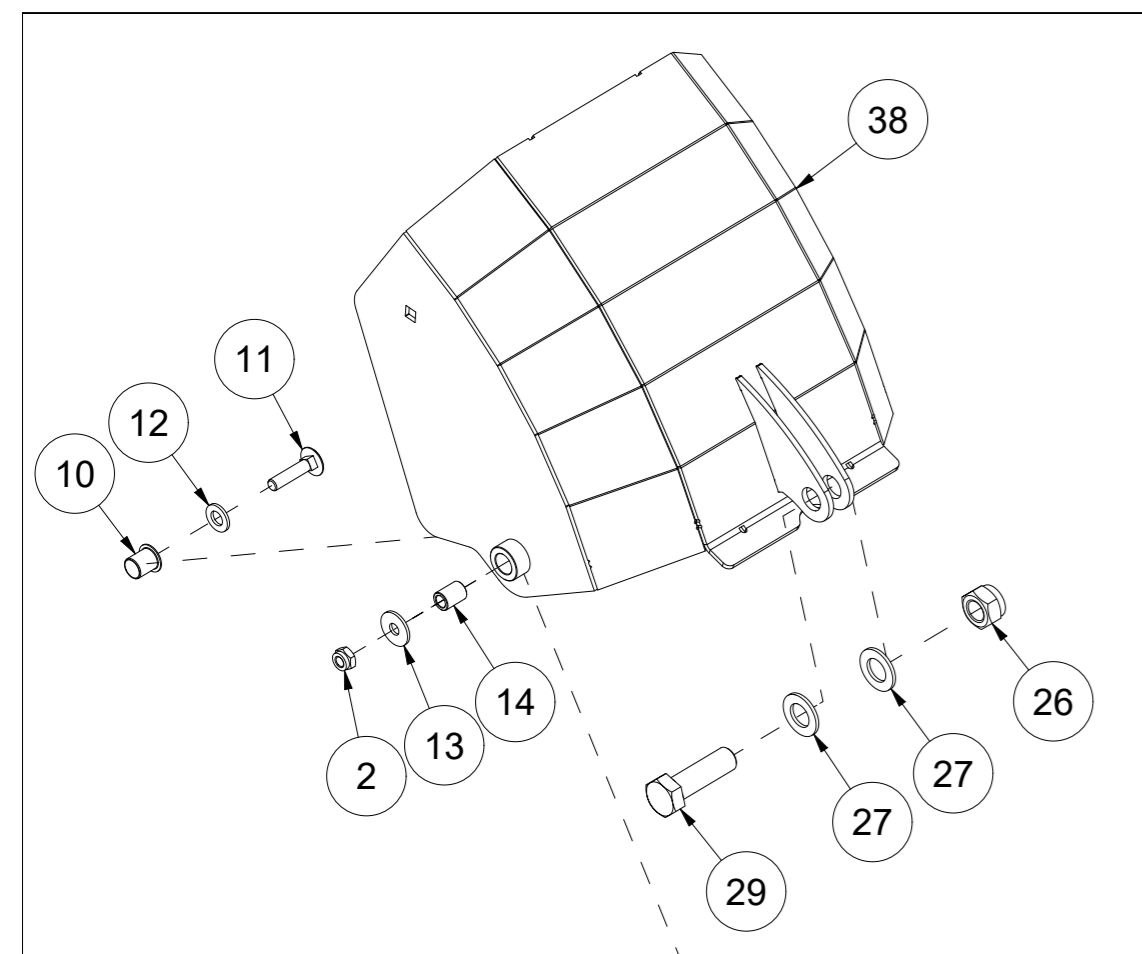

004 Ejector spout TFP250

Pos	Qty	Article no	Designation
1	29	2531060	Washer M10 EIZn DIN 125
2	15	2483610	Locking nut M10 EIZn DIN 985
3	6	2422301	Hexagon screw M10x35 EIZn 8.8 DIN 933
4	2	2344330	Locking screw M10x25 EIZn 8.8 DIN 603
5	7	2422299	Hexagon screw M10x30 EIZn 8.8 DIN 933
6	1	2935150	Adhesive label Duun 160x160
7	2	2935088	Adhesive label 90x48 Hand pinch hazard
8	1	25201044	Grate
9	2	2957754	Hexagon nipple GEK BSP 1/4" L10 ED
10	2	2245218	Plastic lining Ø18/16 Flens Ø26
11	2	2344335	Locking screw M10x45 EIZn 8.8 DIN 603
12	6	2531069	Washer M12 EIZn DIN 125
13	2	2533060	Body washer M10 EIZn DIN 9021
14	2	25311031	Bearing sleeve
15	1	25311024	Cover
16	1	2955508	Hydraulic motor 50 ccm
17	1	25311091	Cog wheel Z14 module 4
18	1	2533058	Body washer ø9/35x3 EIZn
19	1	2534047	Spring washer M8 EIZn DIN 127
20	1	2422246	Hexagon screw M8x25 EIZn 8.8 DIN 933
21	2	2483611	Locking nut M12 EIZn DIN 985
22	2	2422352	Hexagon screw M12x40 EIZn 8.8 DIN 933
23	3	2422290	Hexagon screw M10x16 EIZn 8.8 DIN 933
24	5	2534060	Spring washer M10 EIZn DIN 127
25	2	2957758	Hexagon nipple GEK BSP 1/2" L10 ED
26	2	2483615	Locking nut M20 EIZn DIN 985
27	4	2531086	Washer M20 EIZn DIN 125
28	1	2955003	Cylinder Ø32/20 SL150
29	2	2422578	Hexagon screw M20x65 EIZn 8.8 DIN 931
30	1	25311152	Stop rotation spout
31	1	25311153	Stop
32	1	25311154	Hose protection L1700
33	1	25311155	Hose protection L2500
34	2	2958150	Hydraulic hose 1/4" L3000
35	2	2958151	Hydraulic hose 1/4" L3510
36	1	25311023	Bracket
37	1	25321131	Spout for 80 cm
38	1	25321027	Intermediate flap