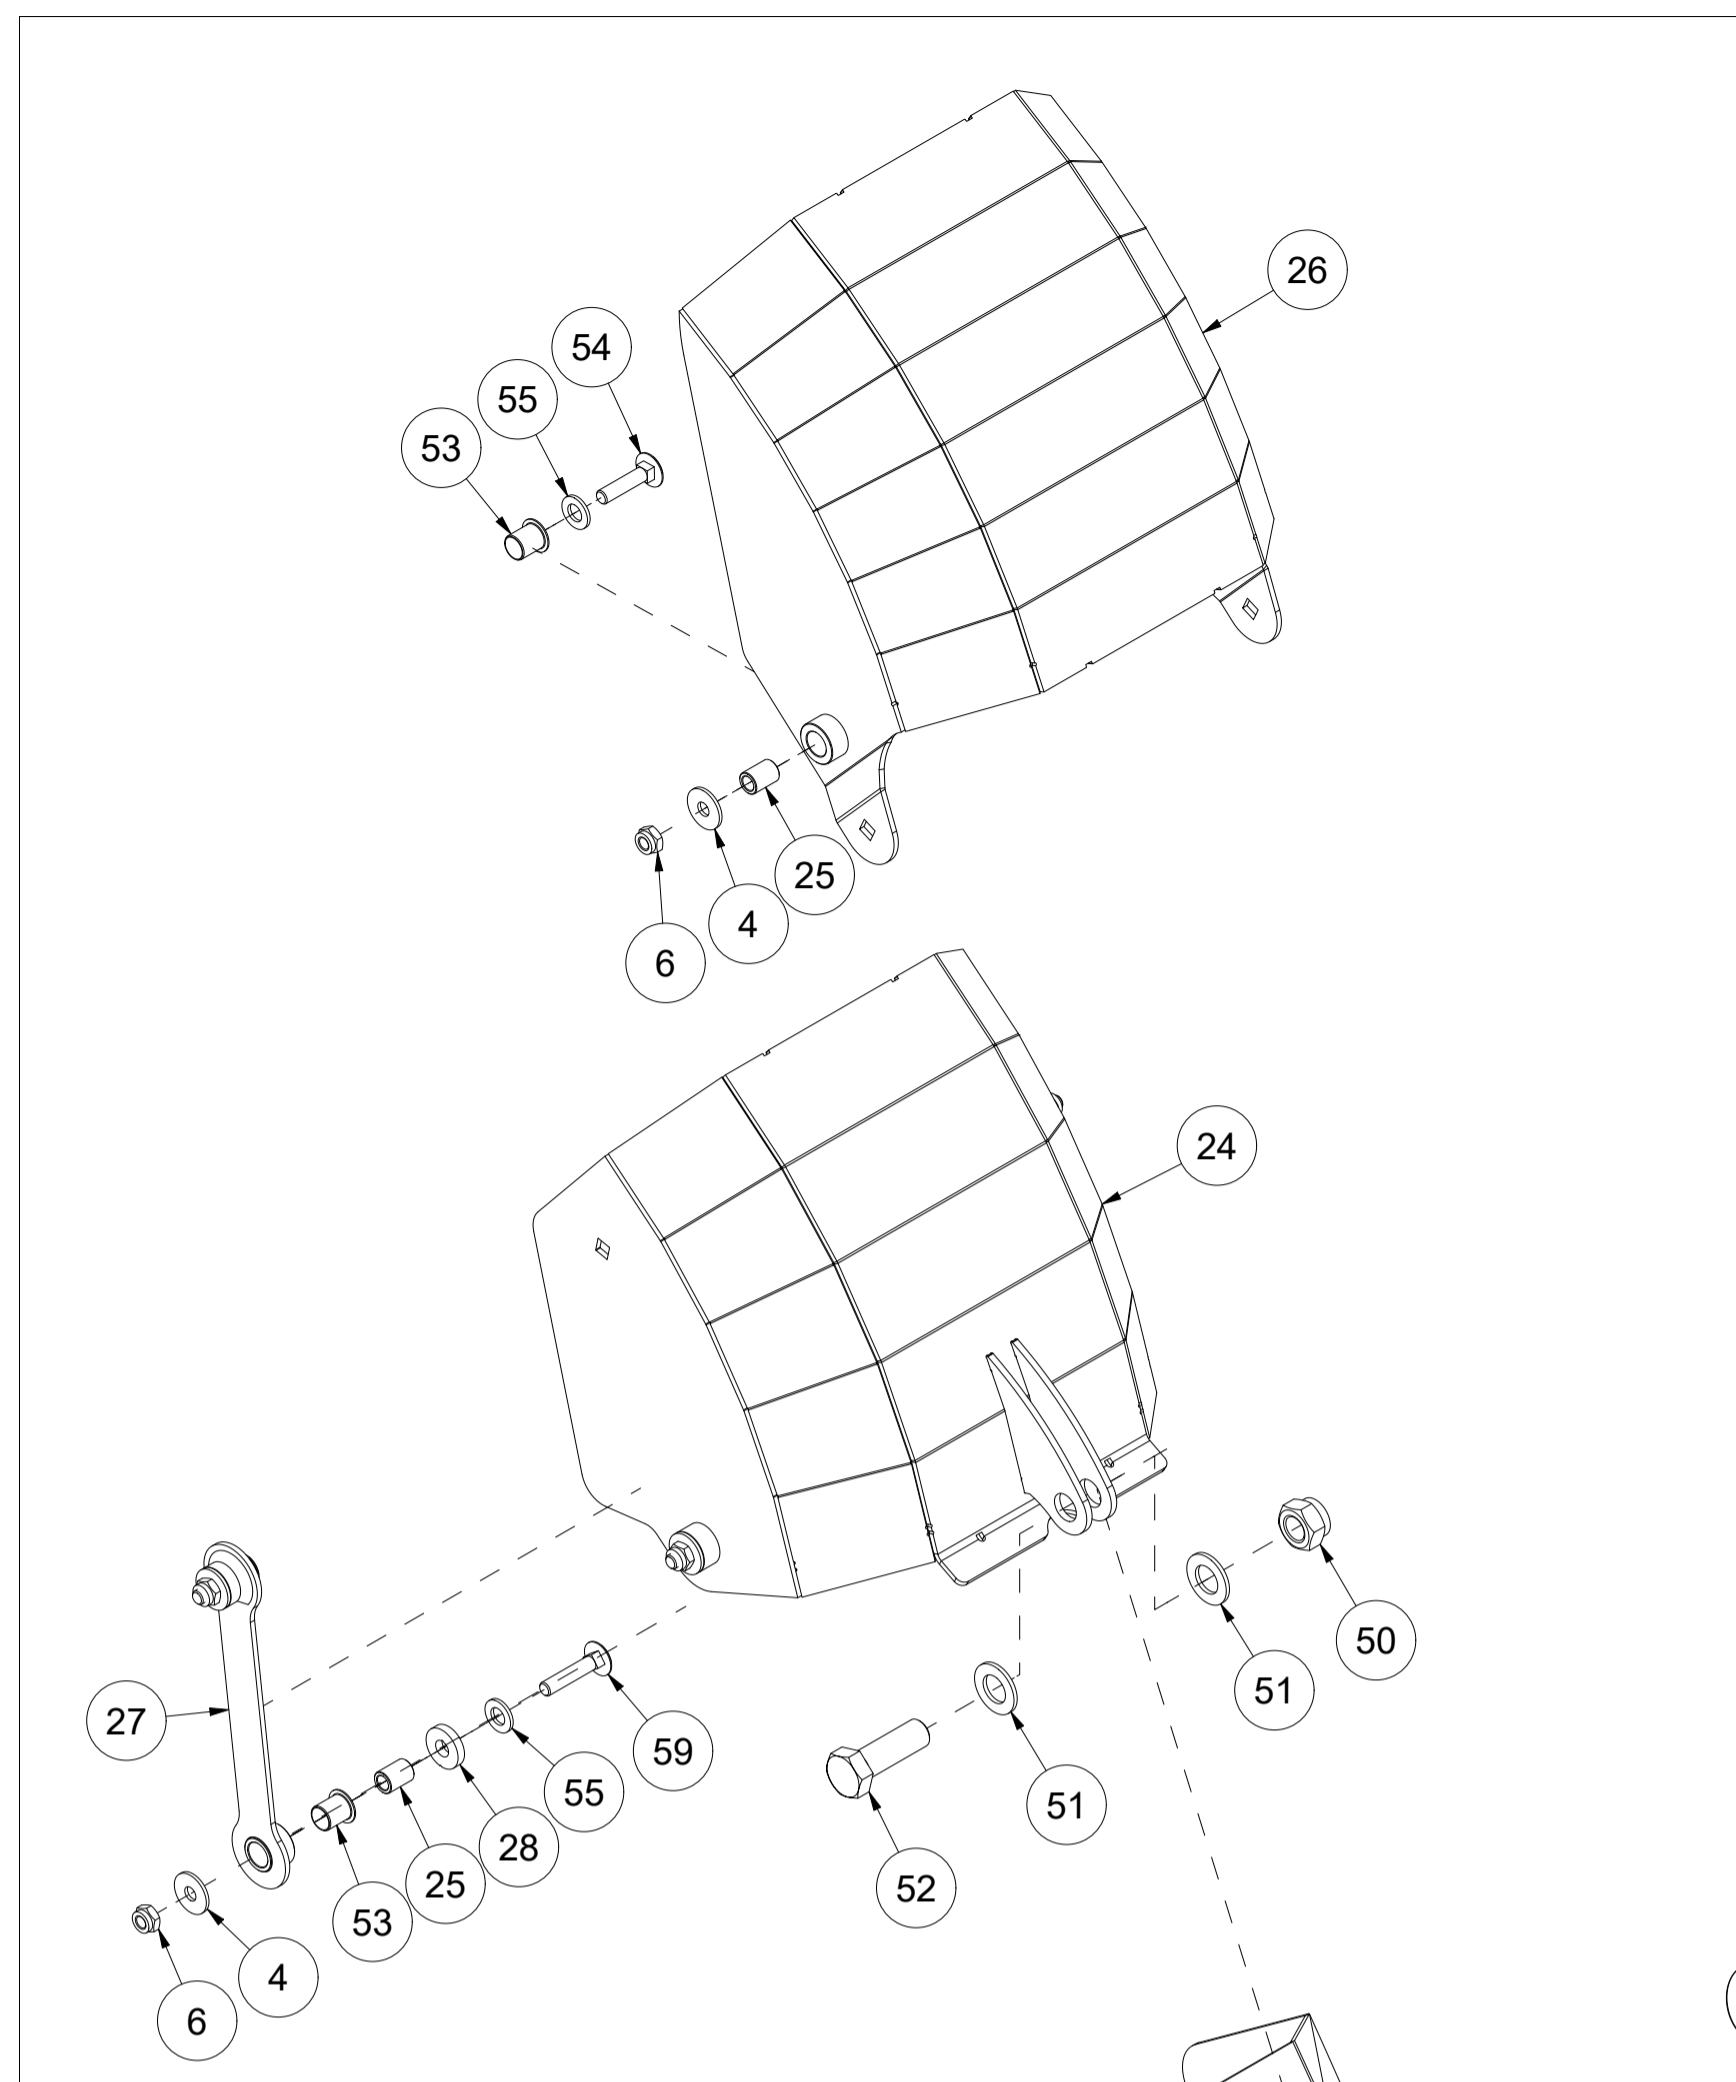

TFP250 Spare parts catalogue

Duun Industrier as
7630 Åsen, Norway
www.duun.no

001 Hull TFP250

Pos	Qty	Article no	Designation
1	1	25311014	Cover
2	1	2534060	Spring washer M10 EIZn DIN 127
3	19	2531060	Washer M10 EIZn DIN 125
4	1	2422295	Hexagon screw M10x20 EIZn 8.8 DIN 933
5	3	25311040	Clamp rail
6	3	25311039	Protective rubber
7	9	2422303	Hexagon screw M10x40 EIZn 8.8 DIN 931
8	9	2483610	Locking nut M10 EIZn DIN 985
9	2	25311075	Wear steel 12x107x283
10	2	2112240	Perforated wear steel 12x200x1165
11	12	2344491	Locking screw M16x45 EIZn 8.8 DIN 603
12	12	2489175	Locking nut with flange M16 EIZn DIN 6926
13	1	2935153	Adhesive label TFP250
14	1	25311013	Hull v2 TFP250

023 Marking light TFP250

Pos	Qty	Article no	Designation
1	2	25311129	Underlay plate
2	2	25311131	Sealing plate
3	8	2531023	Washer M4 EIZn DIN 125
4	8	2483606	Locking nut M4 EIZn DIN 985
5	8	2477143	Unbrako cylinder screw M4x30 EIZn DIN 912
6	1	25311128	Right side cover
7	6	2422297	Hexagon screw M10x25 EIZn 8.8 DIN 933
8	12	2531060	Washer M10 EIZn DIN 125
9	6	2483610	Locking nut M10 EIZn DIN 985
10	1	25311134	Extender
11	1	25311130	Left side cover
12	1	4321703	Plug connector 7-pin, male
13	2	25311135	Cable 2x0.75mm2 black PVC L3700
14	1	4421031	Right horizontal marker light 12V
15	1	4421035	Left horizontal marker light 12V
16	4	4121048	Splicing piece cable shrink sleeve
17	1	25311163	Hose protection 16mm L2400

024 Adapter plate for 80 cm spout

Pos	Qty	Article no	Designation
1	1	12531136	Adapted from 90 to 80 spout
2	1	12531137	Washer Ø11/20 with straight edge
3	21	2483610	Locking nut M10 EIZn DIN 985
4	36	2531060	Washer M10 EIZn DIN 125
5	1	2534060	Spring washer M10 EIZn DIN 127
6	1	2422295	Hexagon screw M10x20 EIZn 8.8 DIN 933
7	2	2422305	Hexagon screw M10x45 EIZn 8.8 DIN 931
8	1	25111036	Ball bearing ring Ø500
9	12	2422301	Hexagon screw M10x35 EIZn 8.8 DIN 933
10	7	2472299	Unbrako countersunk head screw M10x30 EIZn DIN 7991