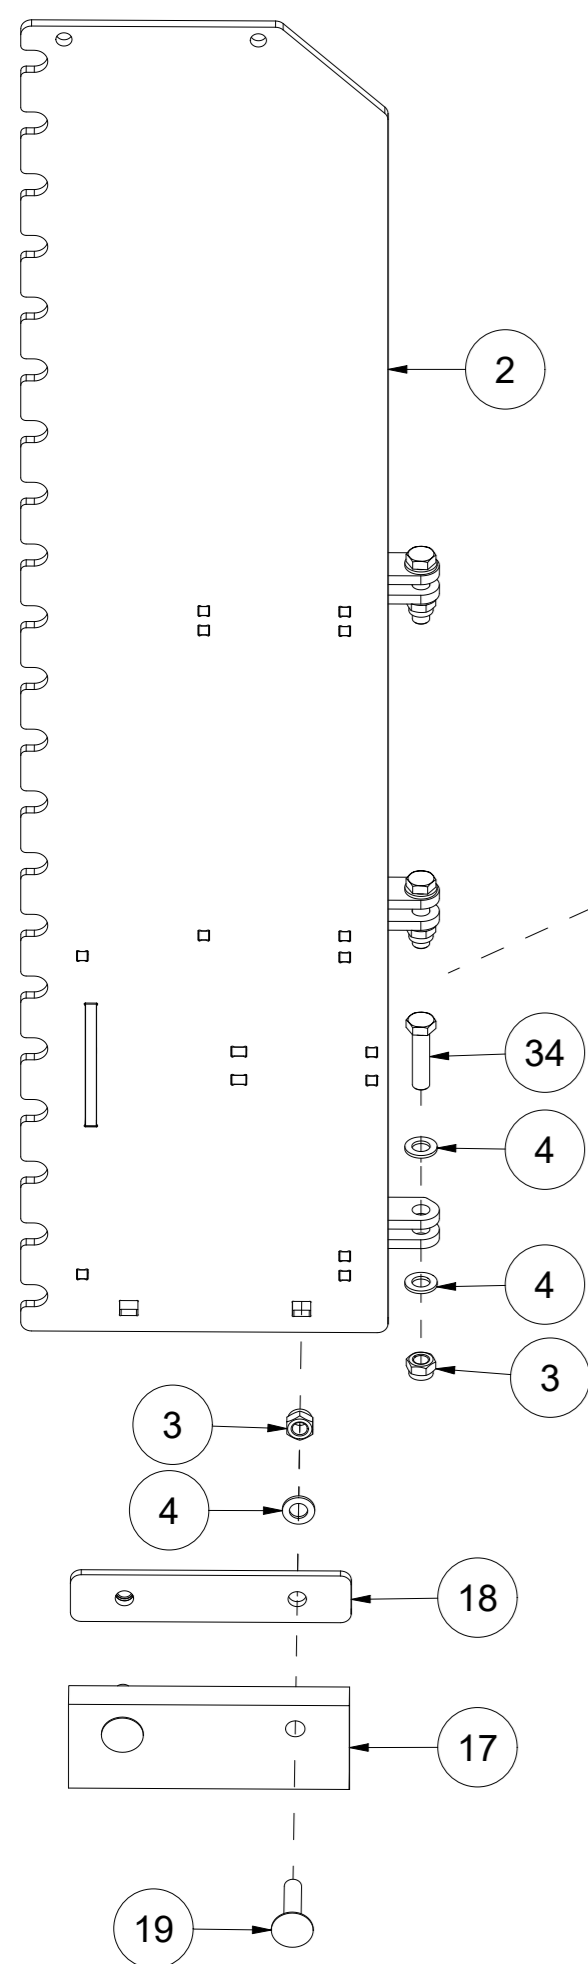

017 Hydraulic side extension TFP250

Pos	Qty	Article no	Designation
1	1	25311154	Hose protection L1700
2	1	25311092	Hydraulic side extension
3	5	2483613	Locking nut M16 EIZn DIN 985
4	8	2531078	Washer M16 EIZn DIN 125
5	1	25311038	Cylinder attachment
6	2	2531086	Washer M20 EIZn DIN 125
7	2	2534086	Spring washer M20 EIZn DIN 127
8	2	25201042	Bolt Ø19,8x45
9	6	2483610	Locking nut M10 EIZn DIN 985
10	2	2477303	Unbrako cylinder screw M10x40 EIZn DIN 912
11	2	2422570	Hexagon screw M20x40 EIZn 8.8 DIN 933
12	1	2955001	Cylinder Ø50/30 SL230
13	4	2957759	Hexagon nipple GEK BSP 3/8" L10 ED
14	1	25311073	Accumulator bracket
15	1	25311072	Clamp
16	1	25311087	Fastening
17	1	25311045	Edge scraper
18	1	25311046	Plate
19	2	2344498	Locking screw M16x70 EIZn 8.8 DIN 603
20	1	2955308	Accumulator 0,7l
21	1	2957748	Swivel nipple EVGE 12L BSP 3/8" ED
22	1	2957720	T-hexagon nipple EVTK 10L
23	1	2957735	Hexagon nipple GEK M18x1,5 L12 ED
24	8	2531060	Washer M10 EIZn DIN 125
25	2	2534060	Spring washer M10 EIZn DIN 127
26	4	2422299	Hexagon screw M10x30 EIZn 8.8 DIN 933
27	2	2441297	Locking screw M10x25 EIZn 4.6 DIN 603
28	2	2483608	Locking nut M6 EIZn DIN 985
29	2	2531039	Washer M6 EIZn DIN 125
30	1	2957511	Transition L12-L10
31	1	2957723	T-hexagon nipple EVLK 12L
32	1	2955328	Safety valve 3/8" 180 bar
33	2	2477217	Unbrako cylinder screw M6x50 EIZn DIN 912
34	3	2422497	Hexagon screw M16x65 EIZn 8.8 DIN 931
35	1	2958154	Hydraulic hose 1/4" L800
36	1	2958160	Hydraulic hose 1/4" L1000
37	2	2958150	Hydraulic hose 1/4" L3000