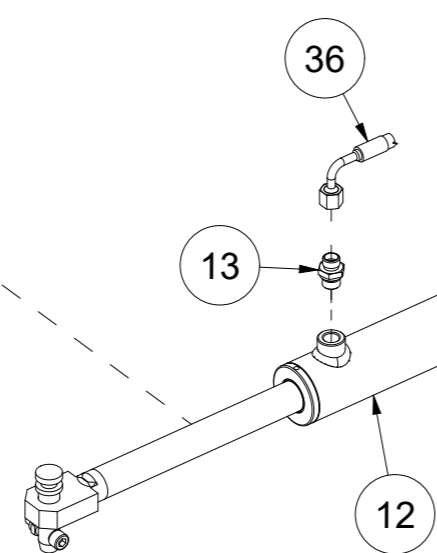

017 Hydraulic side extension TFP250

Pos	Qty	Article no	Designation
1	1	25311154	Hose protection L1700
2	1	25311092	Hydraulic side extension
3	5	2483613	Locking nut M16 EIZn DIN 985
4	8	2531078	Washer M16 EIZn DIN 125
5	1	25311038	Cylinder attachment
6	2	2531086	Washer M20 EIZn DIN 125
7	2	2534086	Spring washer M20 EIZn DIN 127
8	2	25201042	Bolt Ø19,8x45
9	6	2483610	Locking nut M10 EIZn DIN 985
10	2	2477303	Unbrako cylinder screw M10x40 EIZn DIN 912
11	2	2422570	Hexagon screw M20x40 EIZn 8.8 DIN 933
12	1	2955001	Cylinder Ø50/30 SL230
13	4	2957759	Hexagon nipple GEK BSP 3/8" L10 ED
14	1	25311073	Accumulator bracket
15	1	25311072	Clamp
16	1	25311087	Fastening
17	1	25311045	Edge scraper
18	1	25311046	Plate
19	2	2344498	Locking screw M16x70 EIZn 8.8 DIN 603
20	1	2955308	Accumulator 0,7l
21	1	2957748	Swivel nipple EVGE 12L BSP 3/8" ED
22	1	2957720	T-hexagon nipple EVTK 10L
23	1	2957735	Hexagon nipple GEK M18x1,5 L12 ED
24	8	2531060	Washer M10 EIZn DIN 125
25	2	2534060	Spring washer M10 EIZn DIN 127
26	4	2422299	Hexagon screw M10x30 EIZn 8.8 DIN 933
27	2	2441297	Locking screw M10x25 EIZn 4.6 DIN 603
28	2	2483608	Locking nut M6 EIZn DIN 985
29	2	2531039	Washer M6 EIZn DIN 125
30	1	2957511	Transition L12-L10
31	1	2957723	T-hexagon nipple EVLK 12L
32	1	2955328	Safety valve 3/8" 180 bar
33	2	2477217	Unbrako cylinder screw M6x50 EIZn DIN 912
34	3	2422497	Hexagon screw M16x65 EIZn 8.8 DIN 931
35	1	2958154	Hydraulic hose 1/4" L800
36	1	2958160	Hydraulic hose 1/4" L1000
37	2	2958150	Hydraulic hose 1/4" L3000