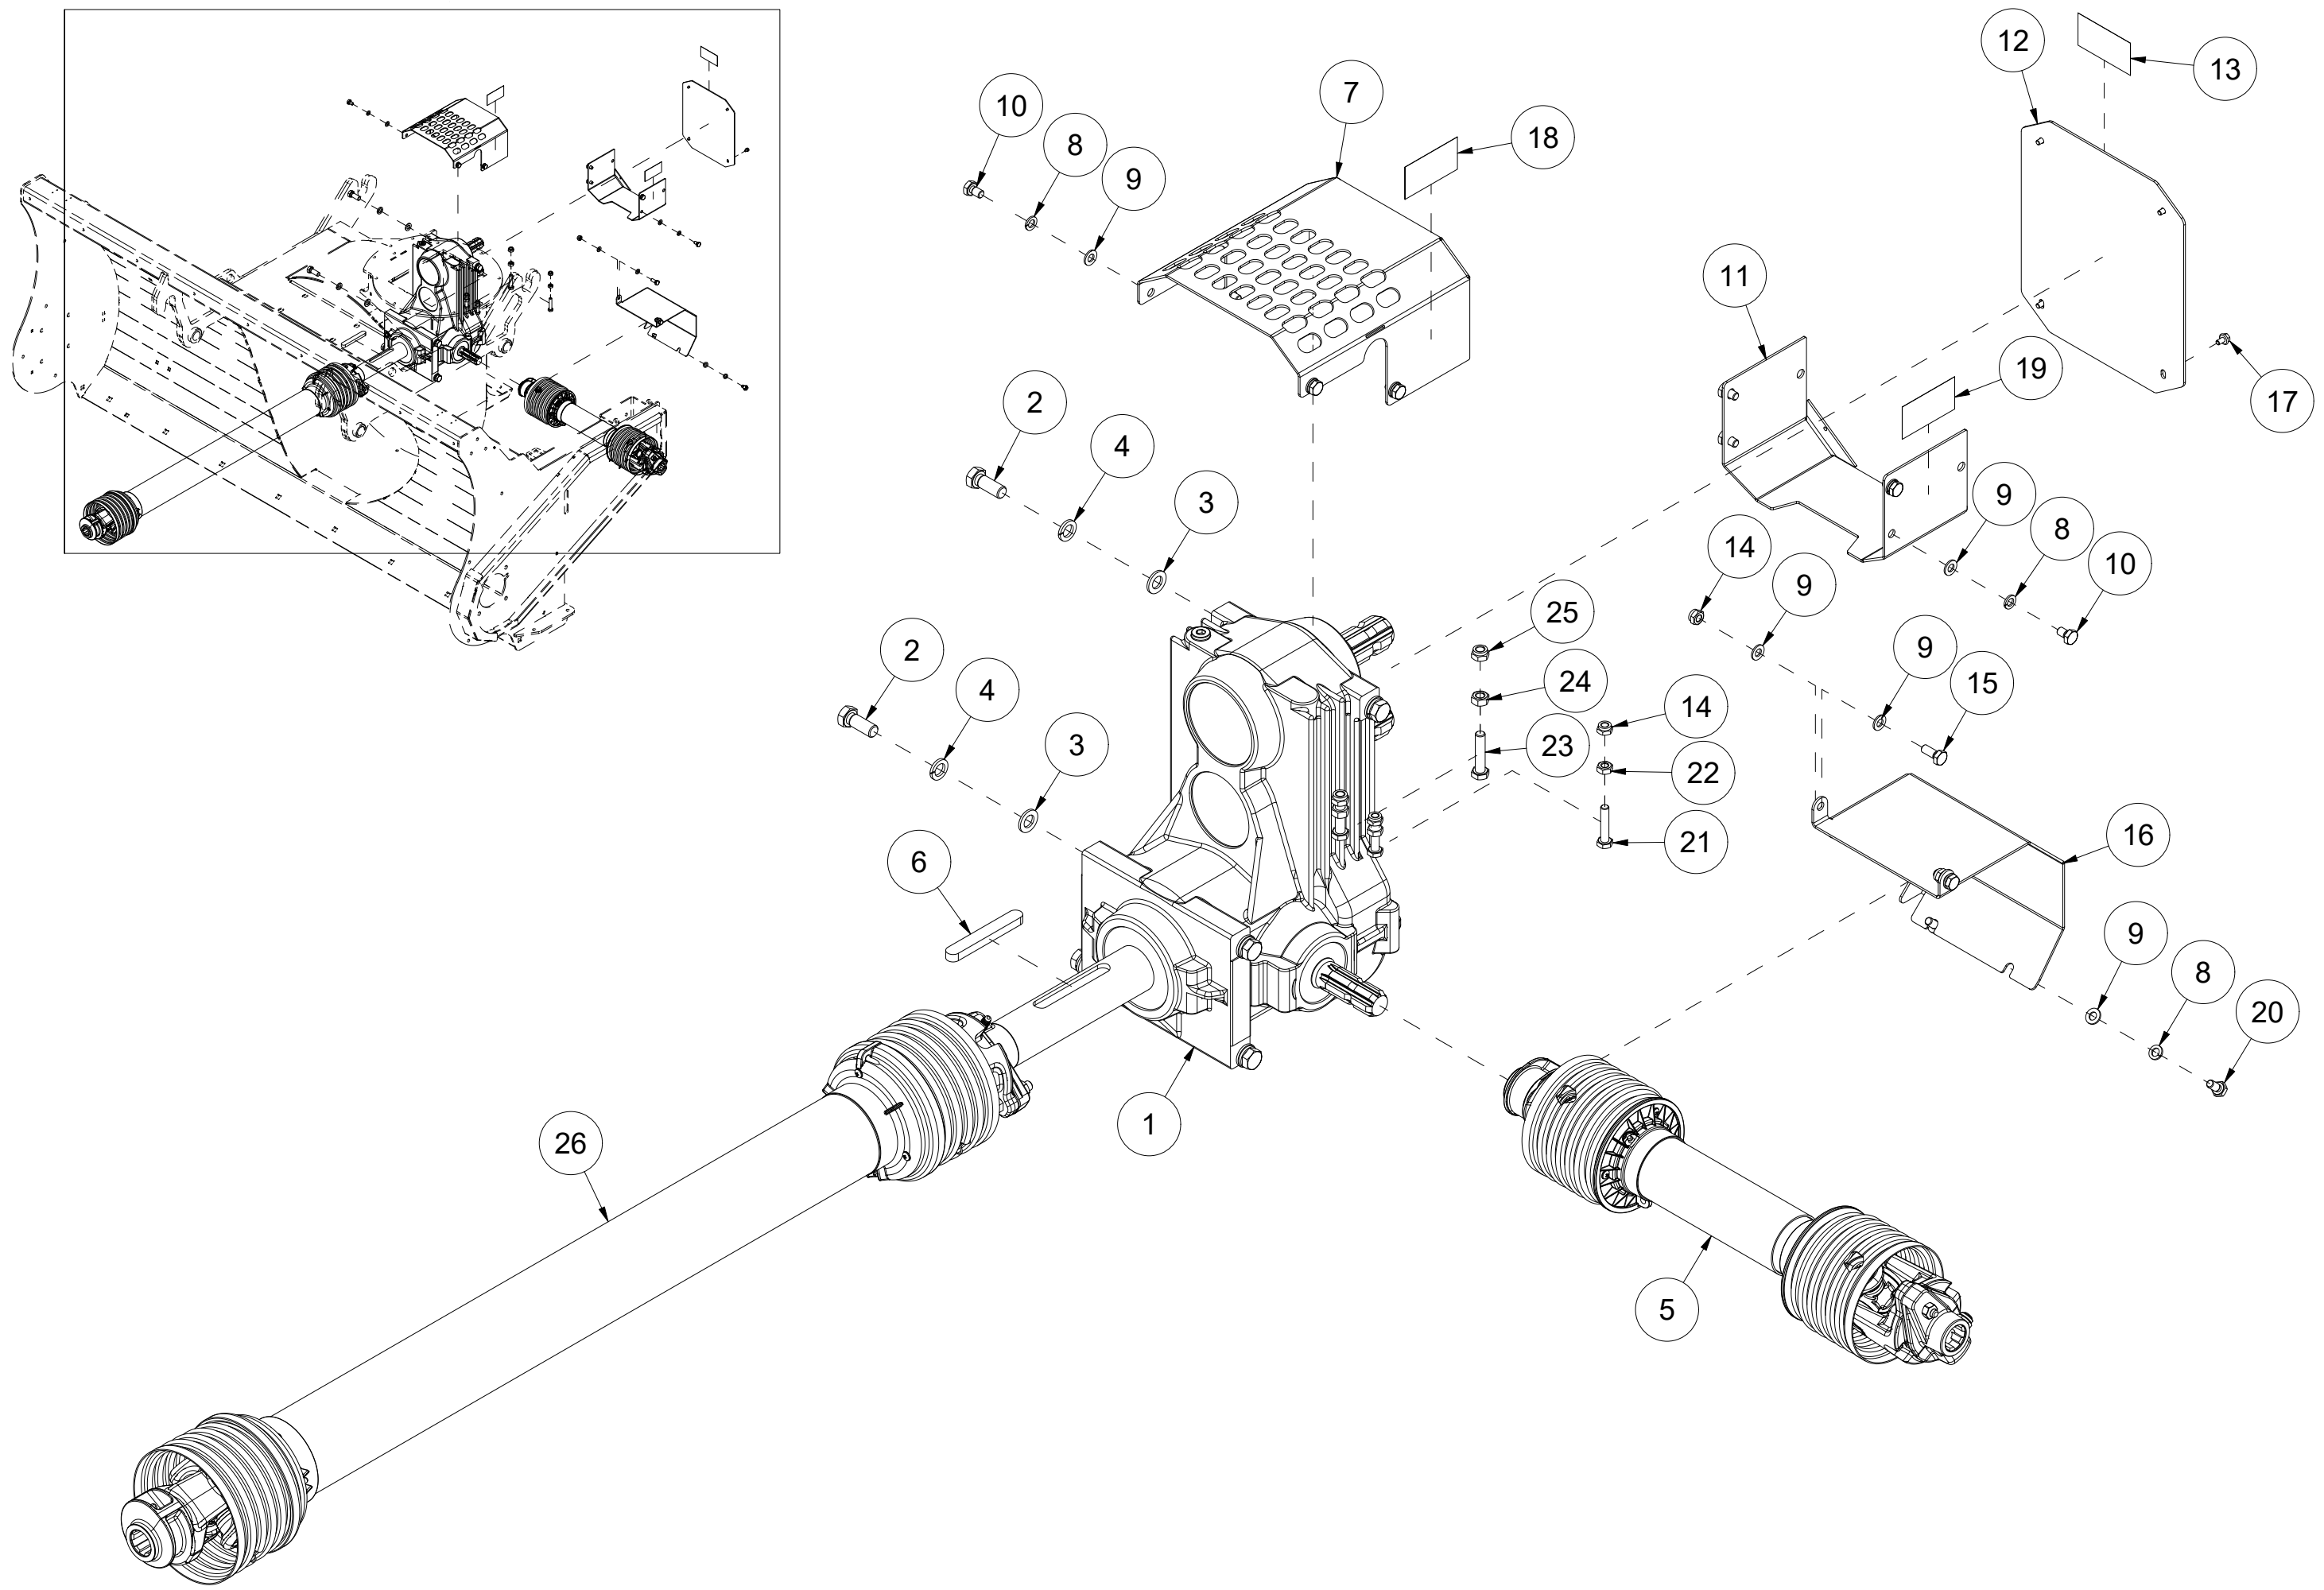

009 Gearbox TFP250

Pos	Qty	Article no	Designation
1	1	2961022	Gearbox 90° 1000/540 rpm
2	6	2422489	Hexagon screw M16x40 EIZn 8.8 DIN 933
3	6	2531078	Washer M16 EIZn DIN 125
4	6	2534078	Spring washer M16 EIZn DIN 127
5	1	2962154	Power transmission shaft 3/8" L487
6	1	2115195	Cotter 18x11 L125 St DIN 6885A
7	1	25311059	Gearbox cover
8	10	2534060	Spring washer M10 EIZn DIN 127
9	14	2531060	Washer M10 EIZn DIN 125
10	8	2422290	Hexagon screw M10x16 EIZn 8.8 DIN 933
11	1	25311060	Gearbox cover
12	1	25311061	Plate
13	1	2935088	Adhesive label 90x48 Hand pinching hazard
14	4	2483610	Locking nut M10 EIZn DIN 985
15	2	2422297	Hexagon screw M10x25 EIZn 8.8 DIN 933
16	1	25311099	PTO cover
17	4	2451196	Hexagon screw with flange M6x10 EIZn 8.8 DIN 6921
18	1	2935059	Adhesive label 90x48 1000 rpm
19	1	2935061	Adhesive label 90x48 540 rpm
20	2	2422295	Hexagon screw M10x20 EIZn 8.8 DIN 933
21	2	2422307	Hexagon screw M10x50 EIZn 8.8 DIN 931
22	2	2481610	Hexagon nut M10 EIZn DIN 934
23	2	2422358	Hexagon screw M12x55 EIZn 8.8 DIN 931
24	2	2481611	Hexagon nut M12 EIZn DIN 934
25	2	2483611	Locking nut M12 EIZn DIN 985
26	1	2962169	Power transmission shaft 3/4" L1210