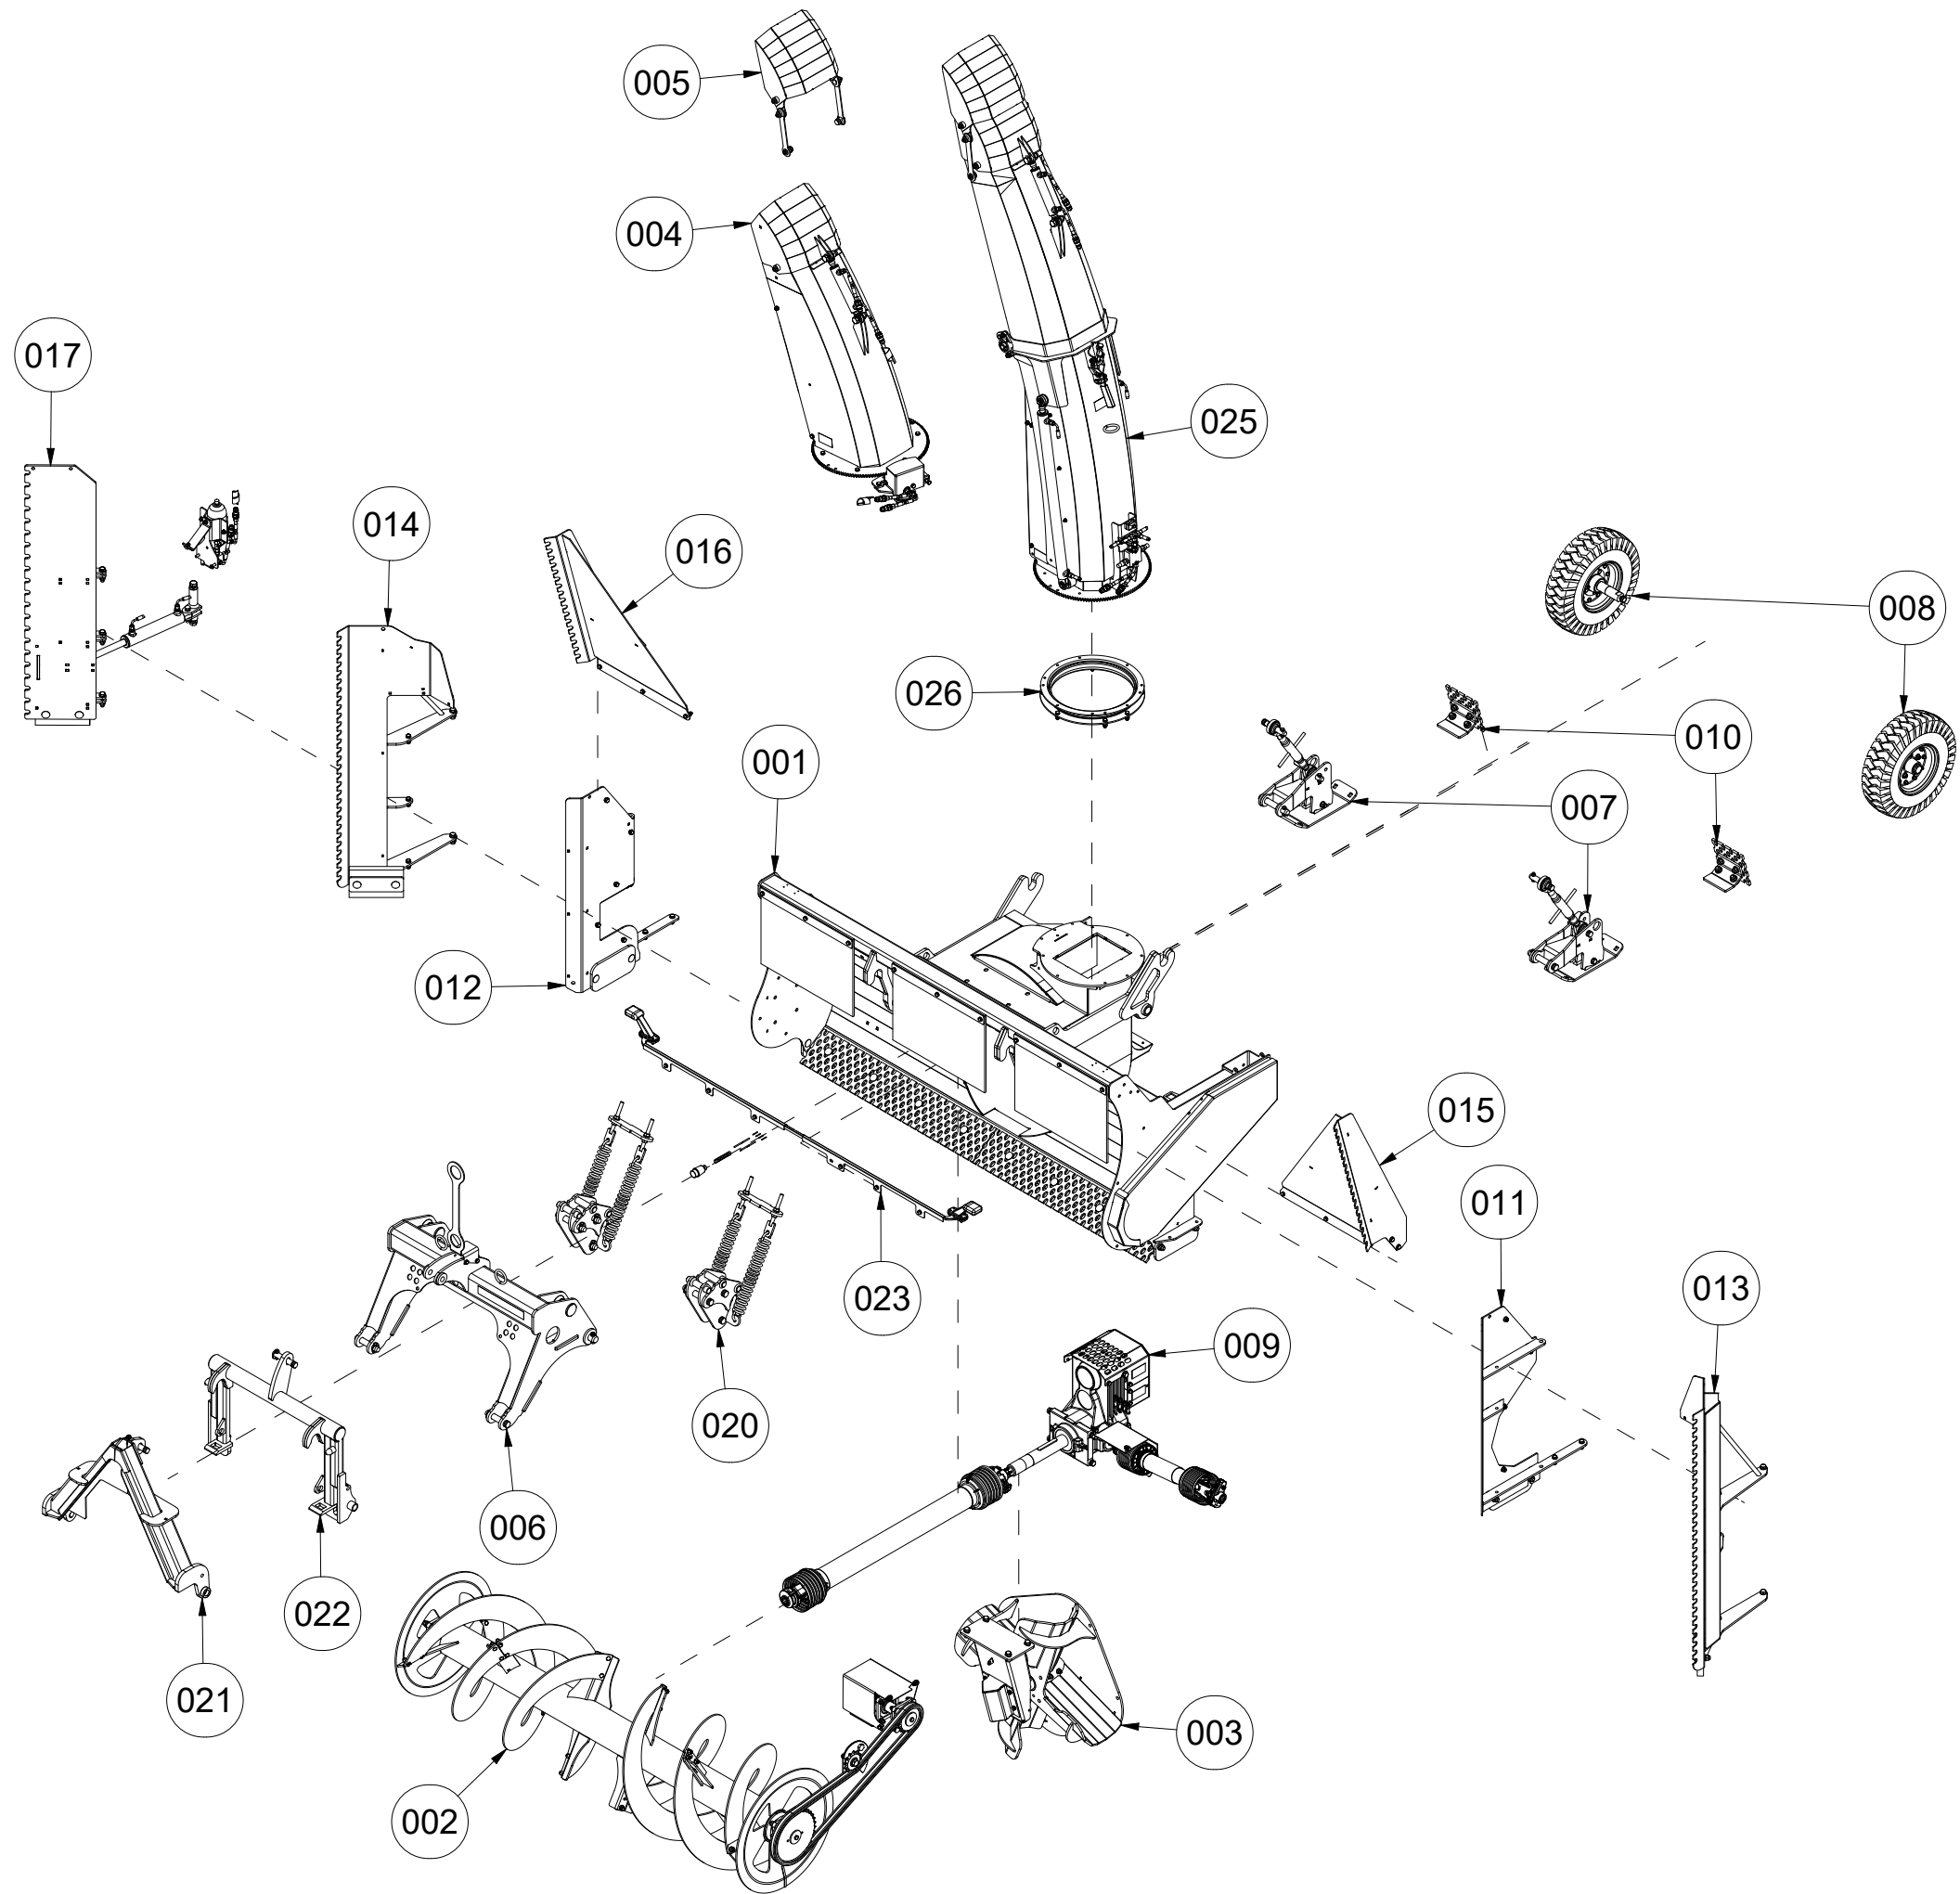

TFP250 Spare parts catalogue

Duun Industrier as
7630 Åsen, Norway
www.duun.no

001 Hull TFP250

Pos	Qty	Article no	Designation
1	1	25311014	Cover
2	1	2534060	Spring washer M10 EIZn DIN 127
3	19	2531060	Washer M10 EIZn DIN 125
4	1	2422295	Hexagon screw M10x20 EIZn 8.8 DIN 933
5	3	25311040	Clamp rail
6	3	25311039	Protective rubber
7	9	2422303	Hexagon screw M10x40 EIZn 8.8 DIN 931
8	9	2483610	Locking nut M10 EIZn DIN 985
9	2	25311075	Wear steel 12x107x283
10	2	2112240	Perforated wear steel 12x200x1165
11	12	2344491	Locking screw M16x45 EIZn 8.8 DIN 603
12	12	2489175	Locking nut with flange M16 EIZn DIN 6926
13	1	2935153	Adhesive label TFP250
14	1	25311013	Hull v2 TFP250

006 Three-point linkage TFP250

Pos	Qty	Article no	Designation
1	1	25311021	Three-point linkage v2
2	2	2551730	Drawbar bolt cat. 2 Ø28x95
3	2	2556142	Linch pin Ø10x40
4	2	2483611	Locking nut M12 EIZn DIN 985
5	1	2935121	Adhesive label 45x309 Snow blower 540 rpm collection plate
6	4	2531060	Washer M10 EIZn DIN 125
7	2	2422301	Hexagon screw M10x35 EIZn 8.8 DIN 933
8	1	25311100	Hose holder
9	2	2551742	Drawbar bolt cat. 3 Ø36x130
10	2	2483610	Locking nut M10 EIZn DIN 985
11	2	2422356	Hexagon screw M12x50 EIZn 8.8 DIN 931

024 Adapter plate for 80 cm spout

Pos	Qty	Article no	Designation
1	1	12531136	Adapted from 90 to 80 spout
2	1	12531137	Washer Ø11/20 with straight edge
3	21	2483610	Locking nut M10 EIZn DIN 985
4	36	2531060	Washer M10 EIZn DIN 125
5	1	2534060	Spring washer M10 EIZn DIN 127
6	1	2422295	Hexagon screw M10x20 EIZn 8.8 DIN 933
7	2	2422305	Hexagon screw M10x45 EIZn 8.8 DIN 931
8	1	25111036	Ball bearing ring Ø500
9	12	2422301	Hexagon screw M10x35 EIZn 8.8 DIN 933
10	7	2472299	Unbrako countersunk head screw M10x30 EIZn DIN 7991