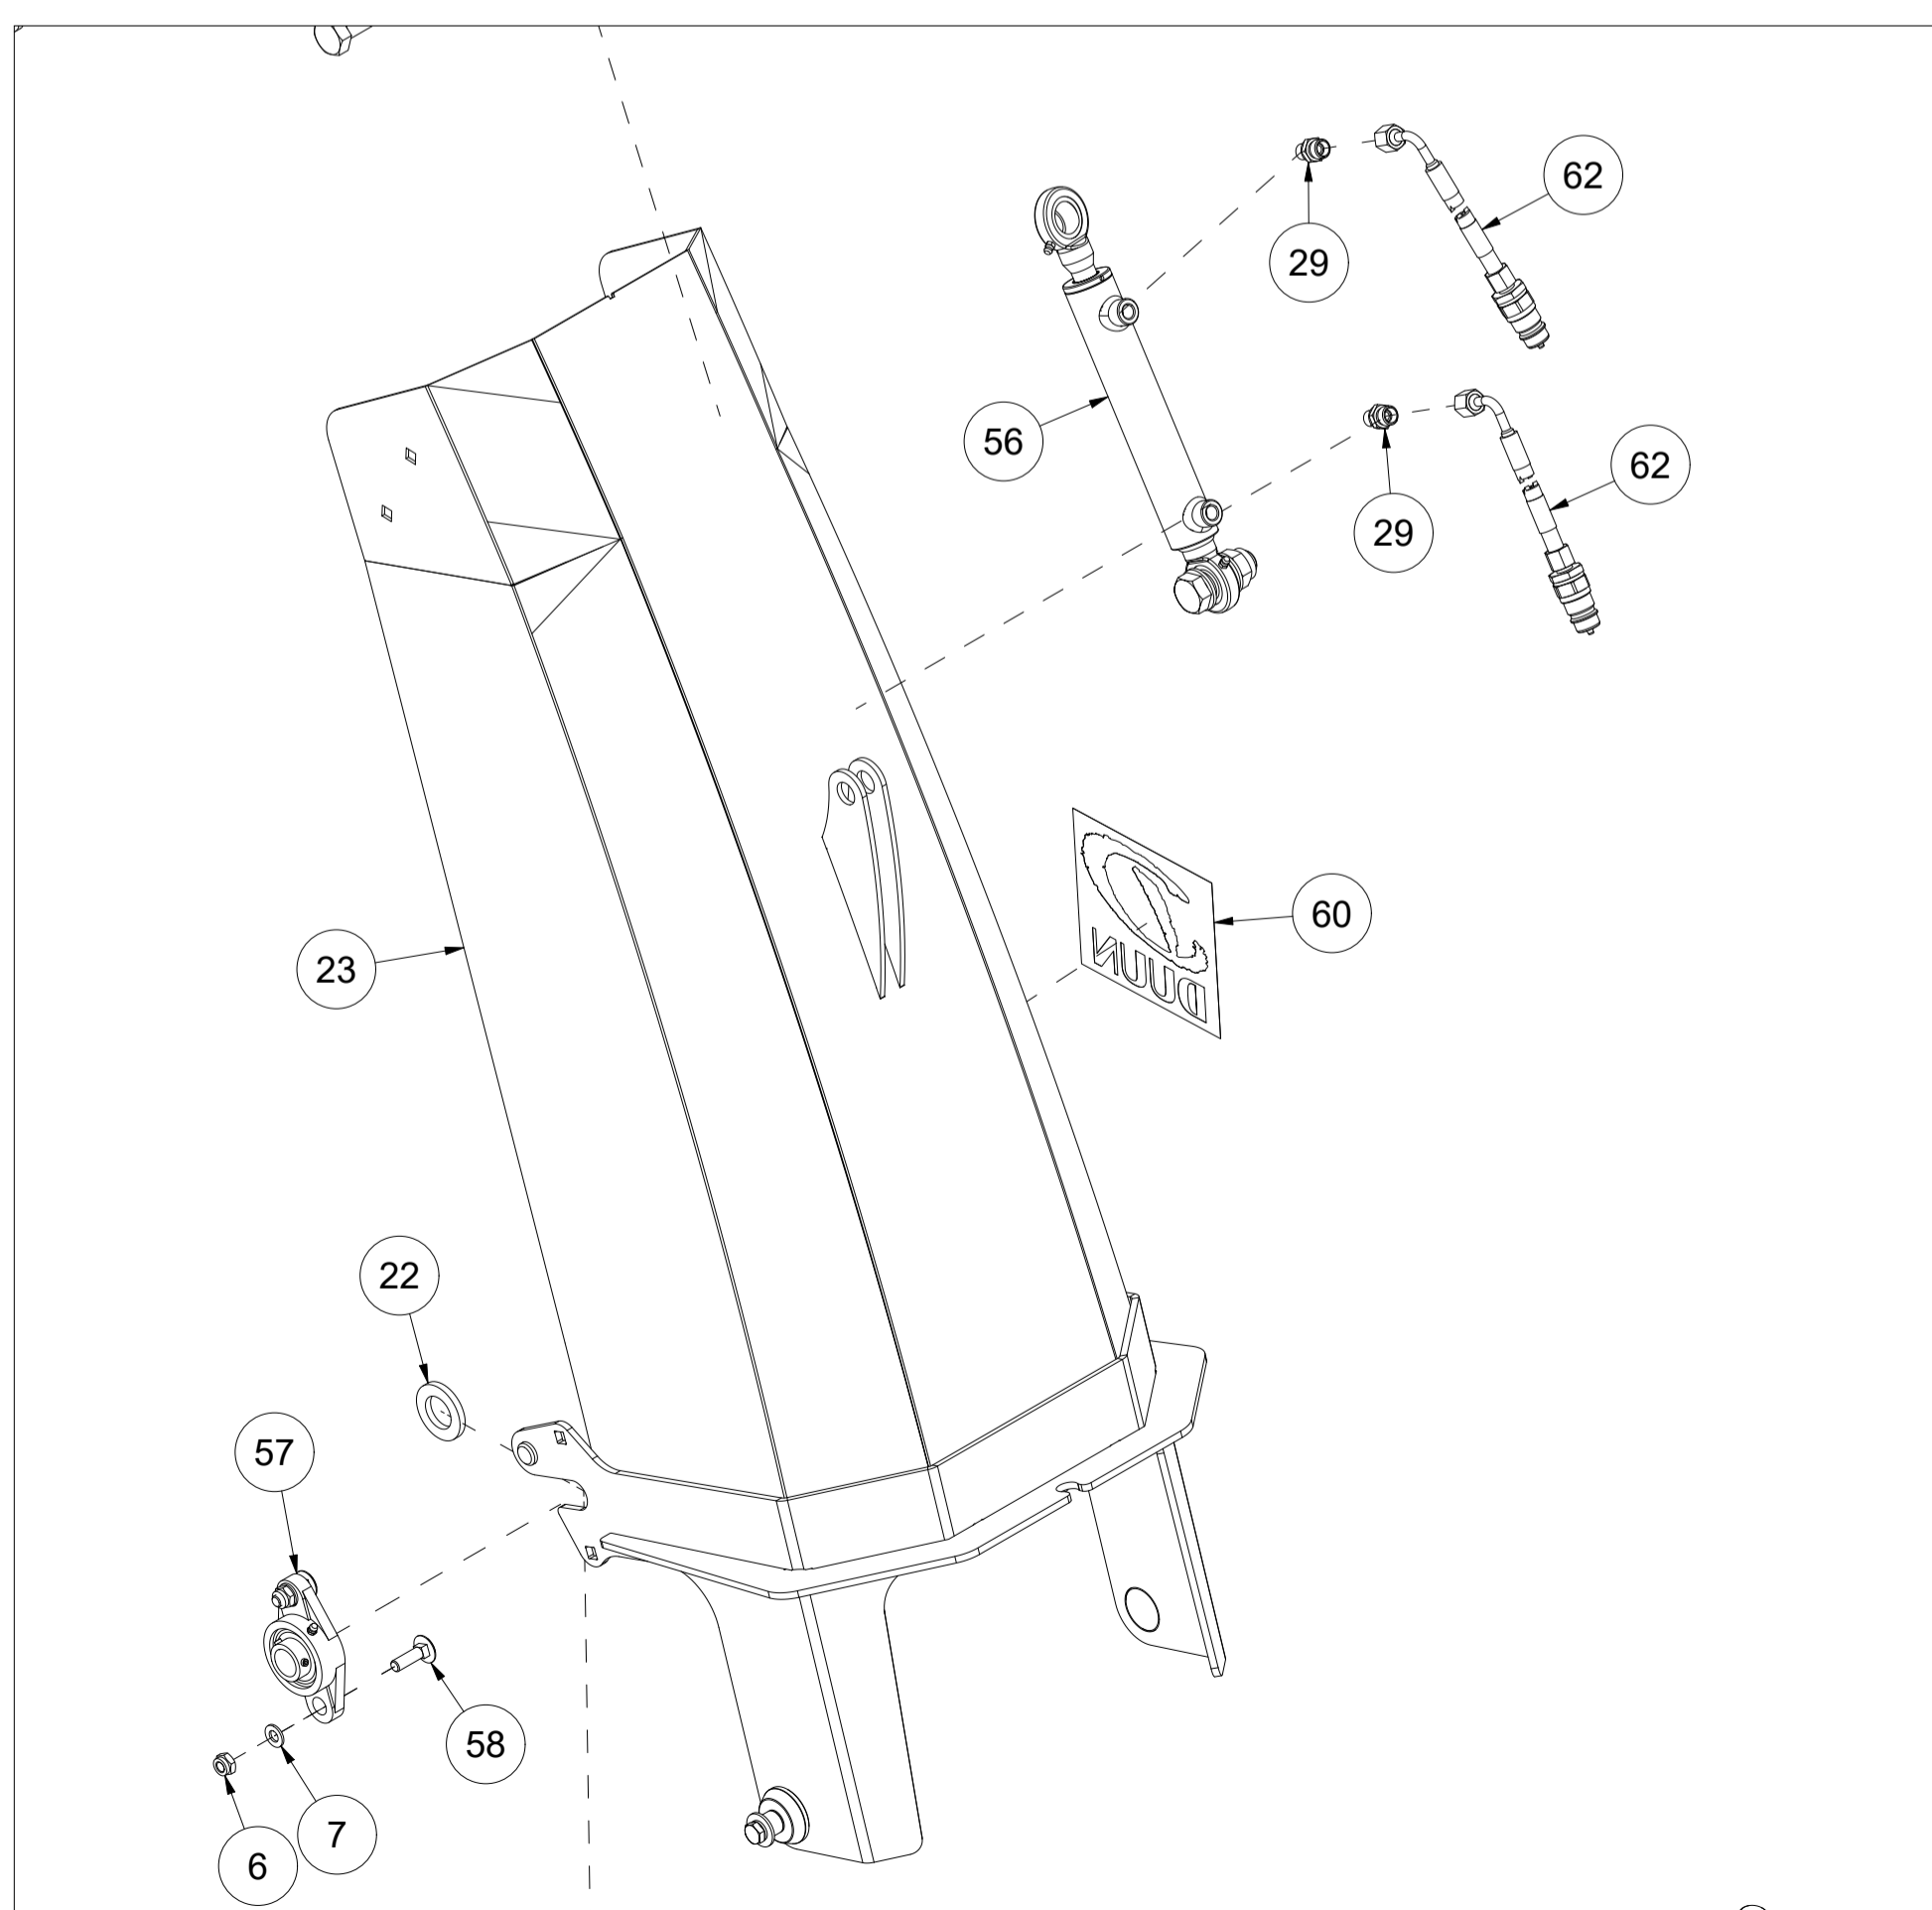

023 Marking light TFP250

Pos	Qty	Article no	Designation
1	2	25311129	Underlay plate
2	2	25311131	Sealing plate
3	8	2531023	Washer M4 EIZn DIN 125
4	8	2483606	Locking nut M4 EIZn DIN 985
5	8	2477143	Unbrako cylinder screw M4x30 EIZn DIN 912
6	1	25311128	Right side cover
7	6	2422297	Hexagon screw M10x25 EIZn 8.8 DIN 933
8	12	2531060	Washer M10 EIZn DIN 125
9	6	2483610	Locking nut M10 EIZn DIN 985
10	1	25311134	Extender
11	1	25311130	Left side cover
12	1	4321703	Plug connector 7-pin, male
13	2	25311135	Cable 2x0.75mm2 black PVC L3700
14	1	4421031	Right horizontal marker light 12V
15	1	4421035	Left horizontal marker light 12V
16	4	4121048	Splicing piece cable shrink sleeve
17	1	25311163	Hose protection 16mm L2400

024 Adapter plate for 80 cm spout

Pos	Qty	Article no	Designation
1	1	12531136	Adapted from 90 to 80 spout
2	1	12531137	Washer Ø11/20 with straight edge
3	21	2483610	Locking nut M10 EIZn DIN 985
4	36	2531060	Washer M10 EIZn DIN 125
5	1	2534060	Spring washer M10 EIZn DIN 127
6	1	2422295	Hexagon screw M10x20 EIZn 8.8 DIN 933
7	2	2422305	Hexagon screw M10x45 EIZn 8.8 DIN 931
8	1	25111036	Ball bearing ring Ø500
9	12	2422301	Hexagon screw M10x35 EIZn 8.8 DIN 933
10	7	2472299	Unbrako countersunk head screw M10x30 EIZn DIN 7991