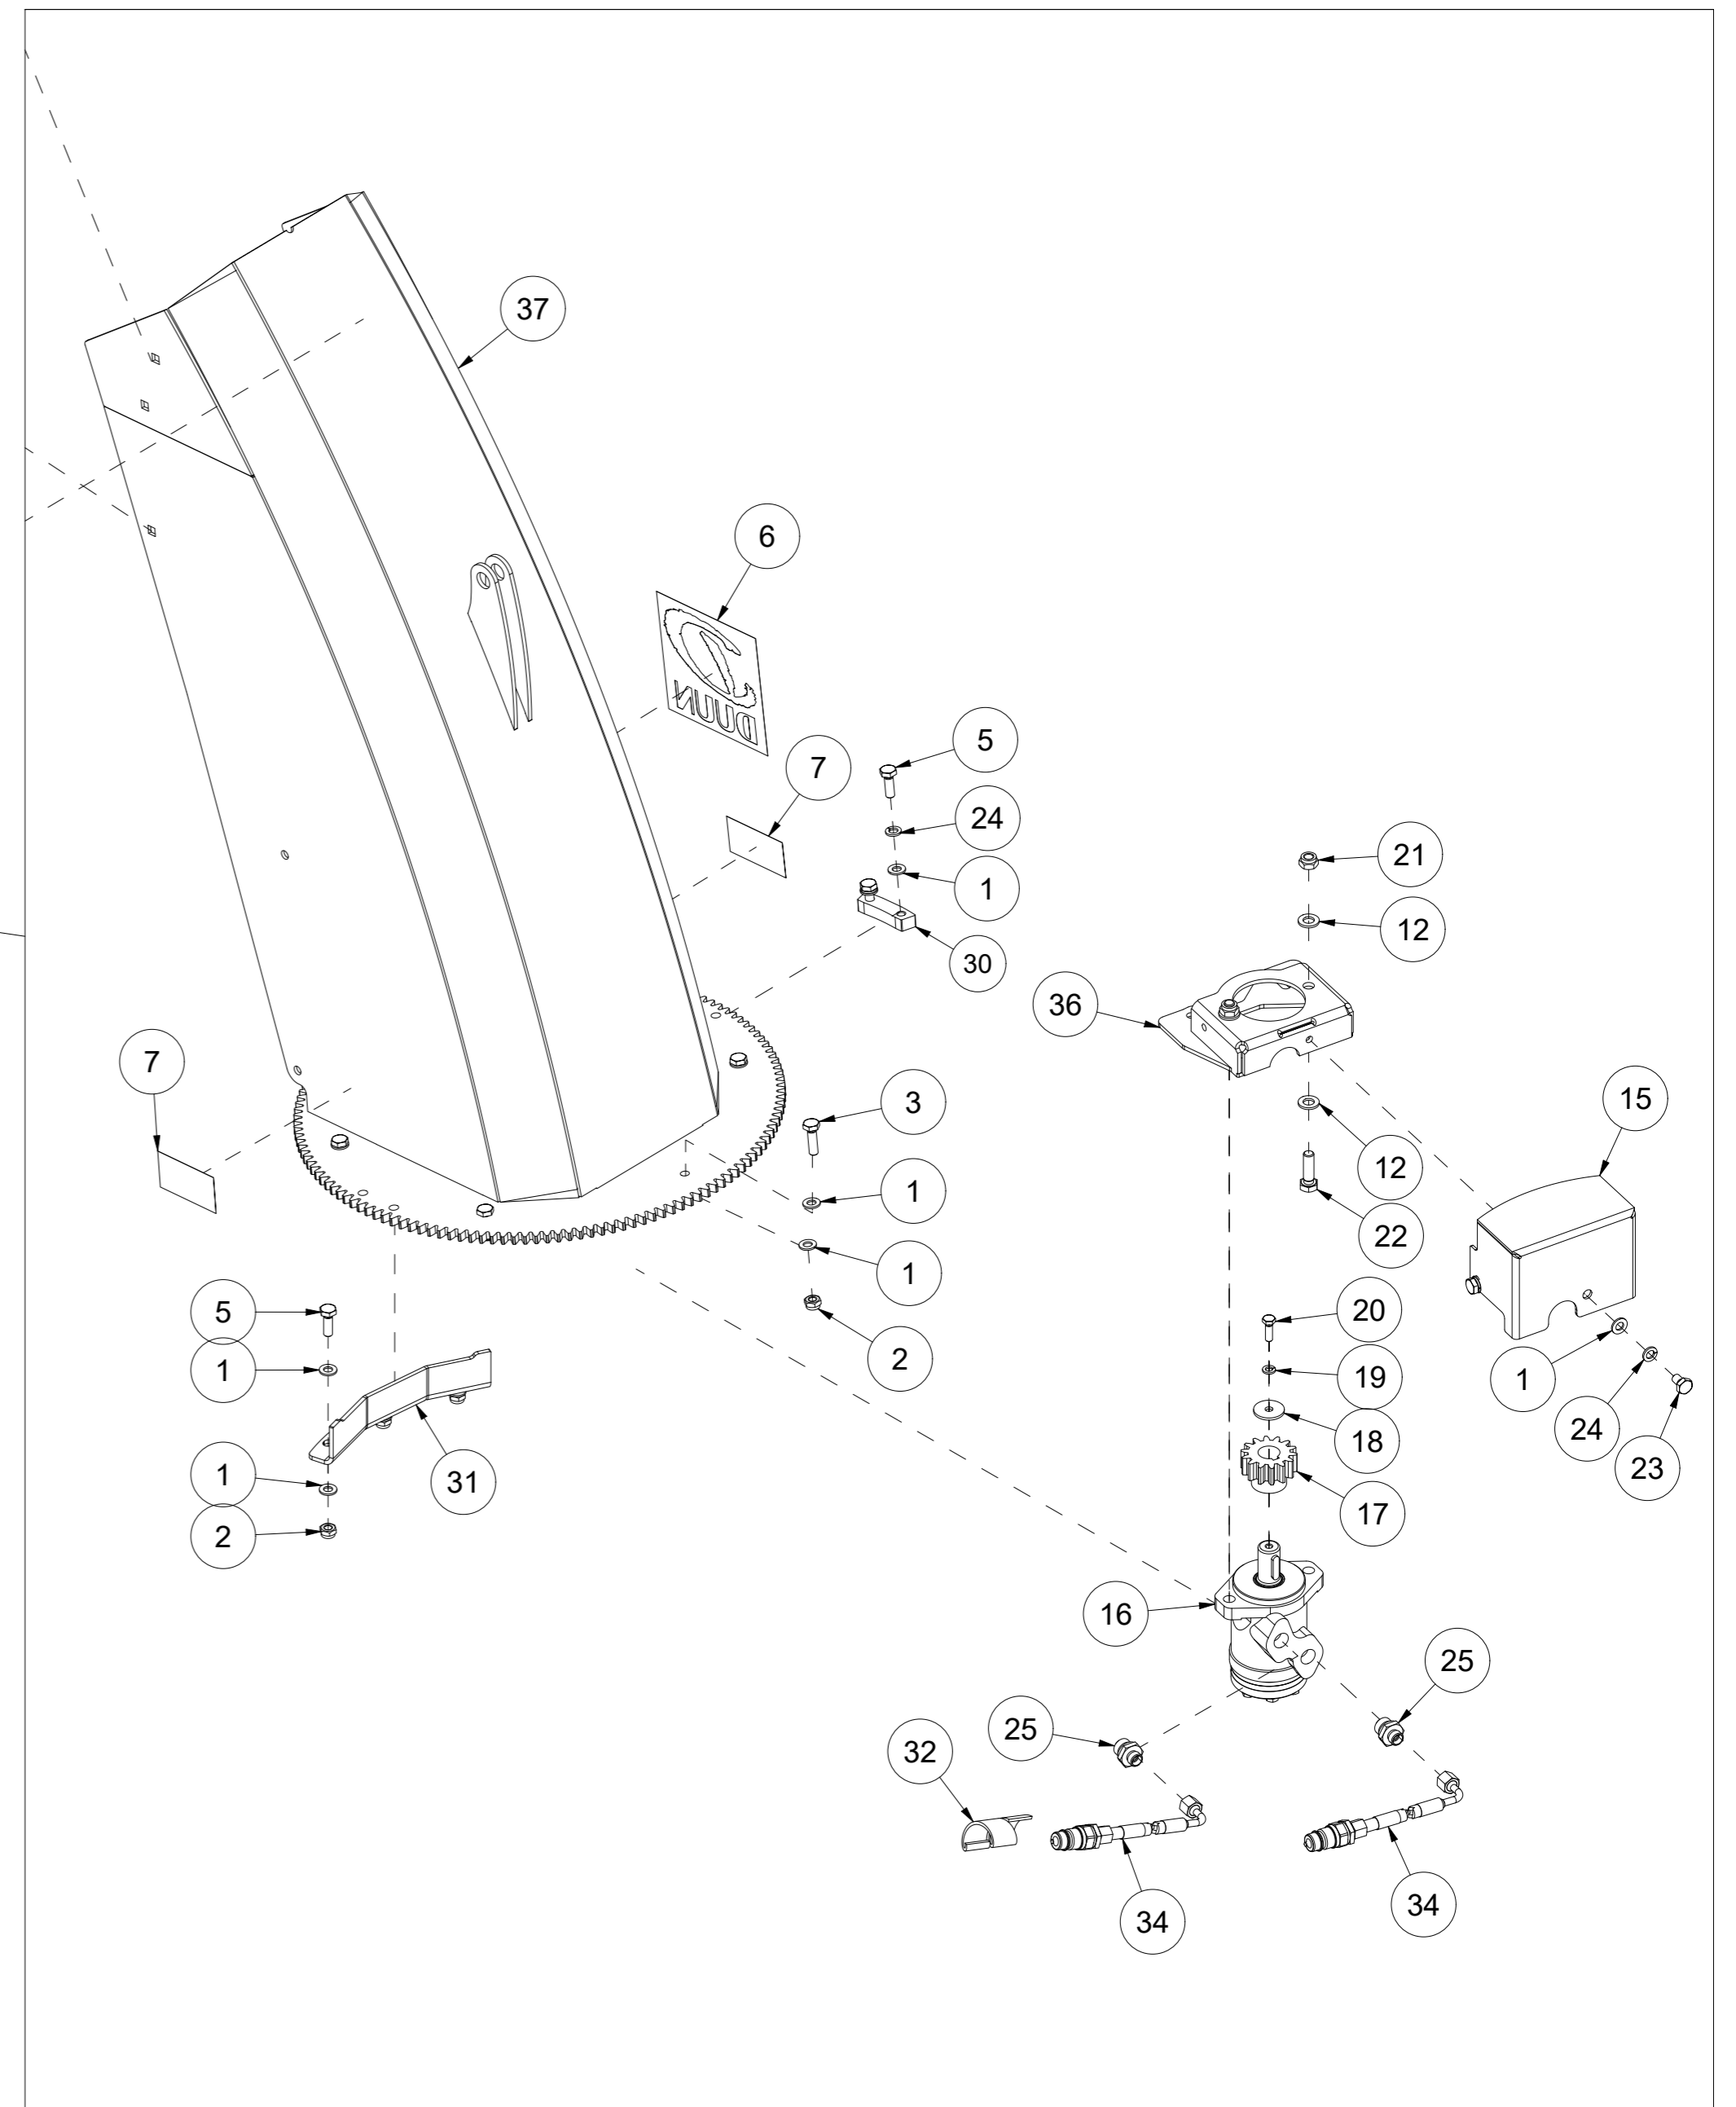

004 Ejector spout TFP250

Pos	Qty	Article no	Designation
1	29	2531060	Washer M10 EIZn DIN 125
2	15	2483610	Locking nut M10 EIZn DIN 985
3	6	2422301	Hexagon screw M10x35 EIZn 8.8 DIN 933
4	2	2344330	Locking screw M10x25 EIZn 8.8 DIN 603
5	7	2422299	Hexagon screw M10x30 EIZn 8.8 DIN 933
6	1	2935150	Adhesive label Duun 160x160
7	2	2935088	Adhesive label 90x48 Hand pinch hazard
8	1	25201044	Grate
9	2	2957754	Hexagon nipple GEK BSP 1/4" L10 ED
10	2	2245218	Plastic lining Ø18/16 Flens Ø26
11	2	2344335	Locking screw M10x45 EIZn 8.8 DIN 603
12	6	2531069	Washer M12 EIZn DIN 125
13	2	2533060	Body washer M10 EIZn DIN 9021
14	2	25311031	Bearing sleeve
15	1	25311024	Cover
16	1	2955508	Hydraulic motor 50 ccm
17	1	25311091	Cog wheel Z14 module 4
18	1	2533058	Body washer ø9/35x3 EIZn
19	1	2534047	Spring washer M8 EIZn DIN 127
20	1	2422246	Hexagon screw M8x25 EIZn 8.8 DIN 933
21	2	2483611	Locking nut M12 EIZn DIN 985
22	2	2422352	Hexagon screw M12x40 EIZn 8.8 DIN 933
23	3	2422290	Hexagon screw M10x16 EIZn 8.8 DIN 933
24	5	2534060	Spring washer M10 EIZn DIN 127
25	2	2957758	Hexagon nipple GEK BSP 1/2" L10 ED
26	2	2483615	Locking nut M20 EIZn DIN 985
27	4	2531086	Washer M20 EIZn DIN 125
28	1	2955003	Cylinder Ø32/20 SL150
29	2	2422578	Hexagon screw M20x65 EIZn 8.8 DIN 931
30	1	25311152	Stop rotation spout
31	1	25311153	Stop
32	1	25311154	Hose protection L1700
33	1	25311155	Hose protection L2500
34	2	2958150	Hydraulic hose 1/4" L3000
35	2	2958151	Hydraulic hose 1/4" L3510
36	1	25311023	Bracket
37	1	25321131	Spout for 80 cm
38	1	25321027	Intermediate flap