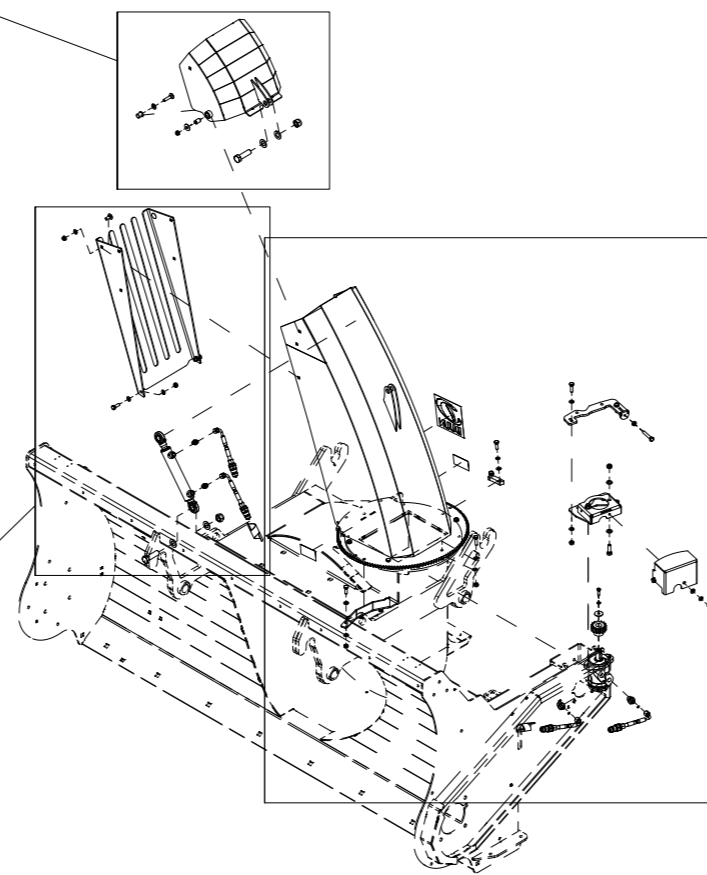

004 Ejector spout TFP250

Pos	Qty	Article no	Designation
1	29	2531060	Washer M10 EIZn DIN 125
2	15	2483610	Locking nut M10 EIZn DIN 985
3	6	2422301	Hexagon screw M10x35 EIZn 8.8 DIN 933
4	2	2344330	Locking screw M10x25 EIZn 8.8 DIN 603
5	7	2422299	Hexagon screw M10x30 EIZn 8.8 DIN 933
6	1	2935150	Adhesive label Duun 160x160
7	2	2935088	Adhesive label 90x48 Hand pinch hazard
8	1	25201044	Grate
9	2	2957754	Hexagon nipple GEK BSP 1/4" L10 ED
10	2	2245218	Plastic lining Ø18/16 Flens Ø26
11	2	2344335	Locking screw M10x45 EIZn 8.8 DIN 603
12	6	2531069	Washer M12 EIZn DIN 125
13	2	2533060	Body washer M10 EIZn DIN 9021
14	2	25311031	Bearing sleeve
15	1	25311024	Cover
16	1	2955508	Hydraulic motor 50 ccm
17	1	25311091	Cog wheel Z14 module 4
18	1	2533058	Body washer ø9/35x3 EIZn
19	1	2534047	Spring washer M8 EIZn DIN 127
20	1	2422246	Hexagon screw M8x25 EIZn 8.8 DIN 933
21	2	2483611	Locking nut M12 EIZn DIN 985
22	2	2422352	Hexagon screw M12x40 EIZn 8.8 DIN 933
23	3	2422290	Hexagon screw M10x16 EIZn 8.8 DIN 933
24	5	2534060	Spring washer M10 EIZn DIN 127
25	2	2957758	Hexagon nipple GEK BSP 1/2" L10 ED
26	2	2483615	Locking nut M20 EIZn DIN 985
27	4	2531086	Washer M20 EIZn DIN 125
28	1	2955003	Cylinder Ø32/20 SL150
29	2	2422578	Hexagon screw M20x65 EIZn 8.8 DIN 931
30	1	25311152	Stop rotation spout
31	1	25311153	Stop
32	1	25311154	Hose protection L1700
33	1	25311155	Hose protection L2500
34	2	2958150	Hydraulic hose 1/4" L3000
35	2	2958151	Hydraulic hose 1/4" L3510
36	1	25311023	Bracket
37	1	25321131	Spout for 80 cm
38	1	25321027	Intermediate flap