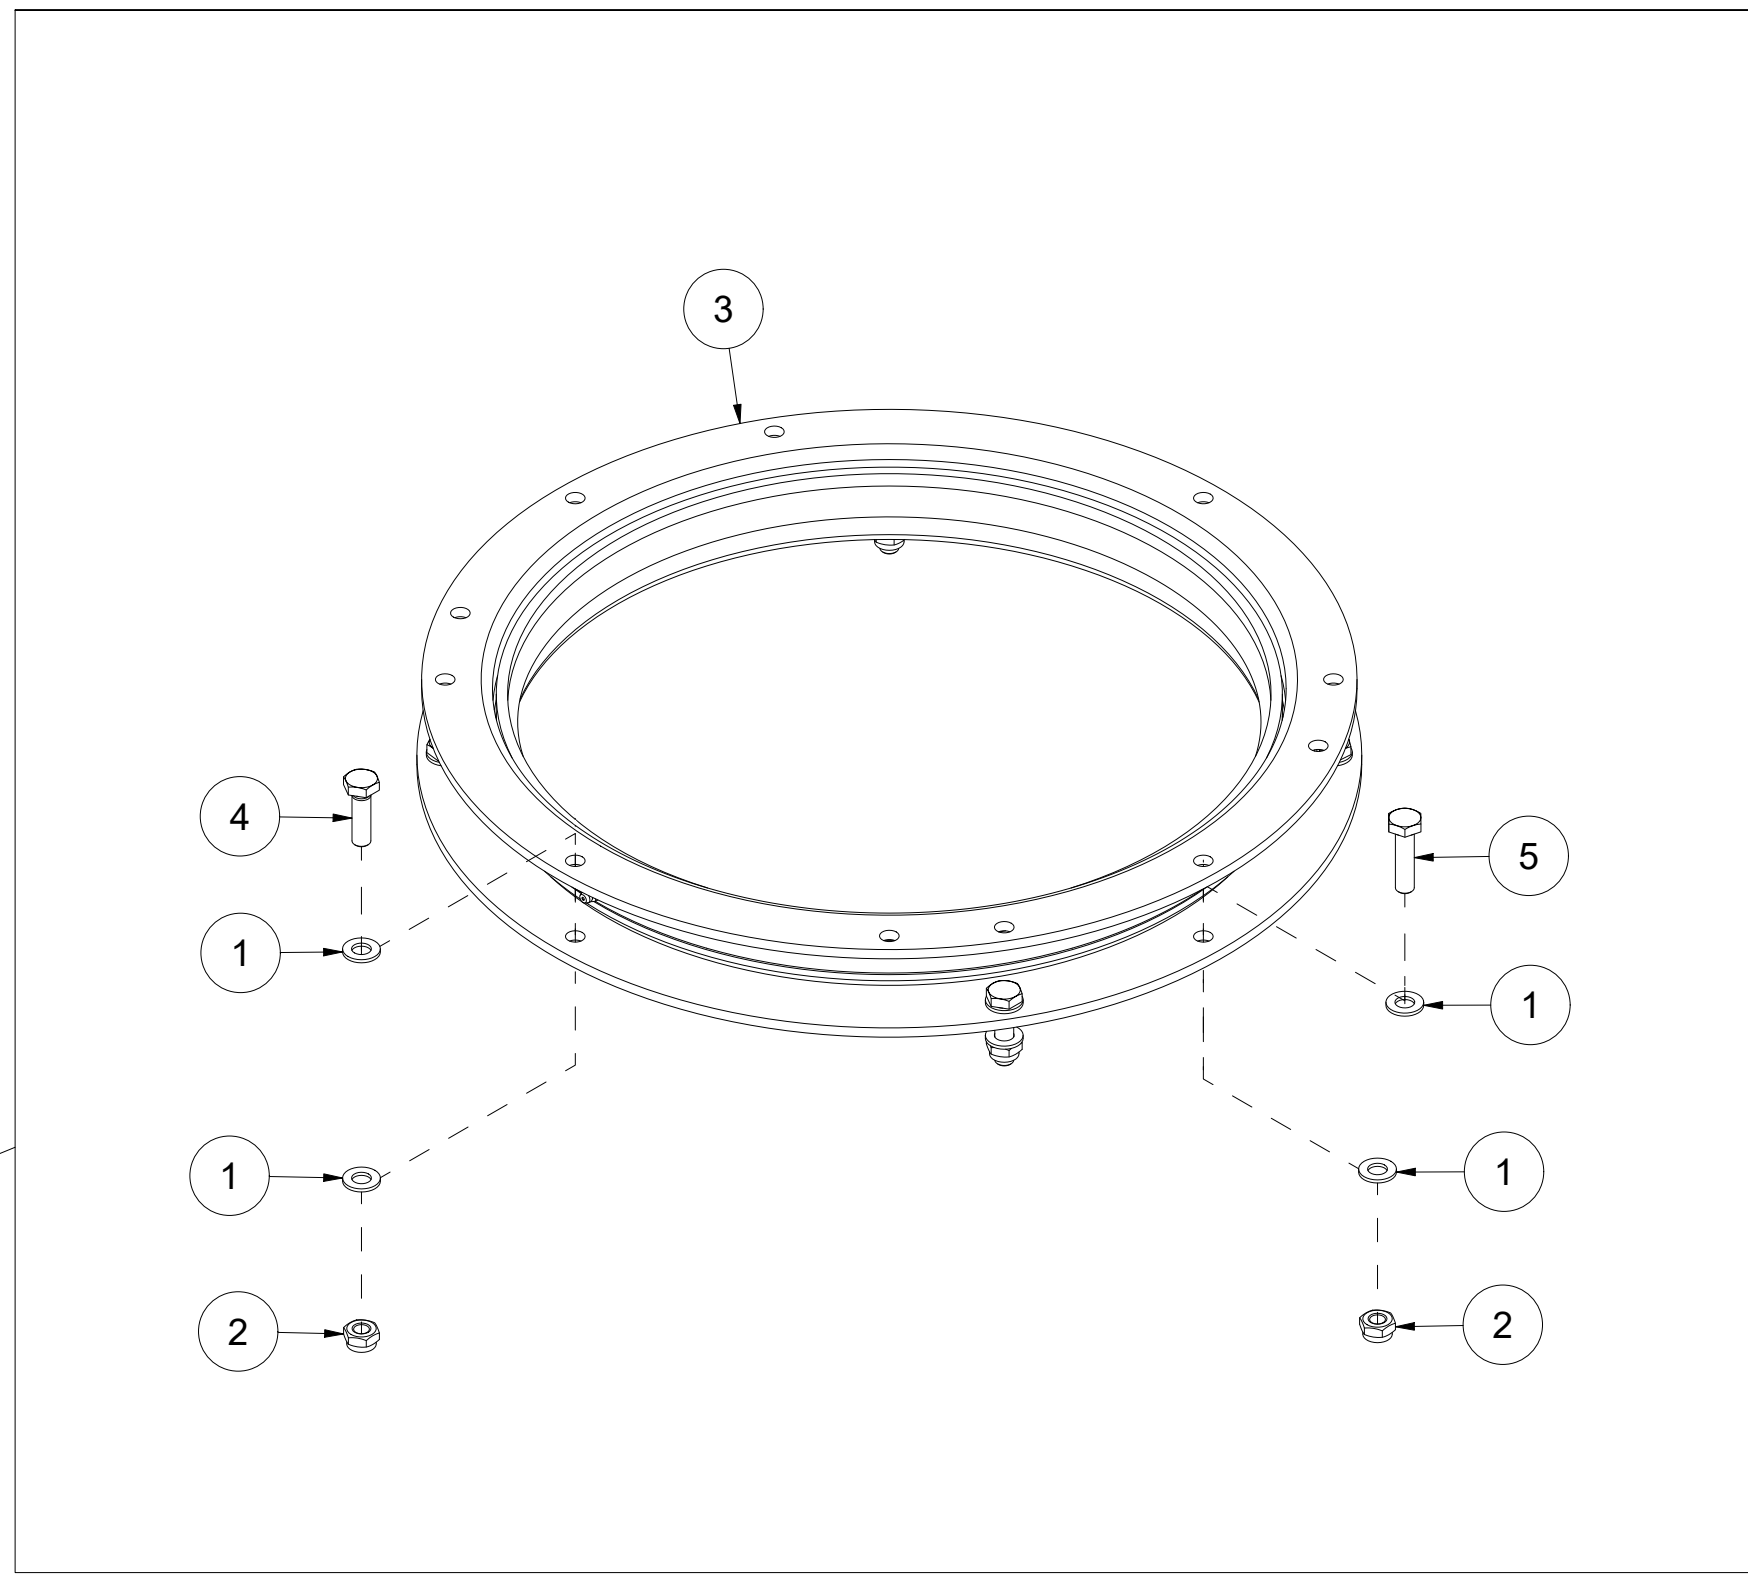

026 Ball bearing ring TFP250

Pos	Qty	Article no	Designation
1	16	2531060	Washer M10 EIZn DIN 125
2	8	2483610	Locking nut M10 EIZn DIN 985
3	1	25111036	Ball bearing ring Ø500
4	6	2422301	Hexagon screw M10x35 EIZn 8.8 DIN 933
5	2	2422303	Hexagon screw M10x40 EIZn 8.8 DIN 931