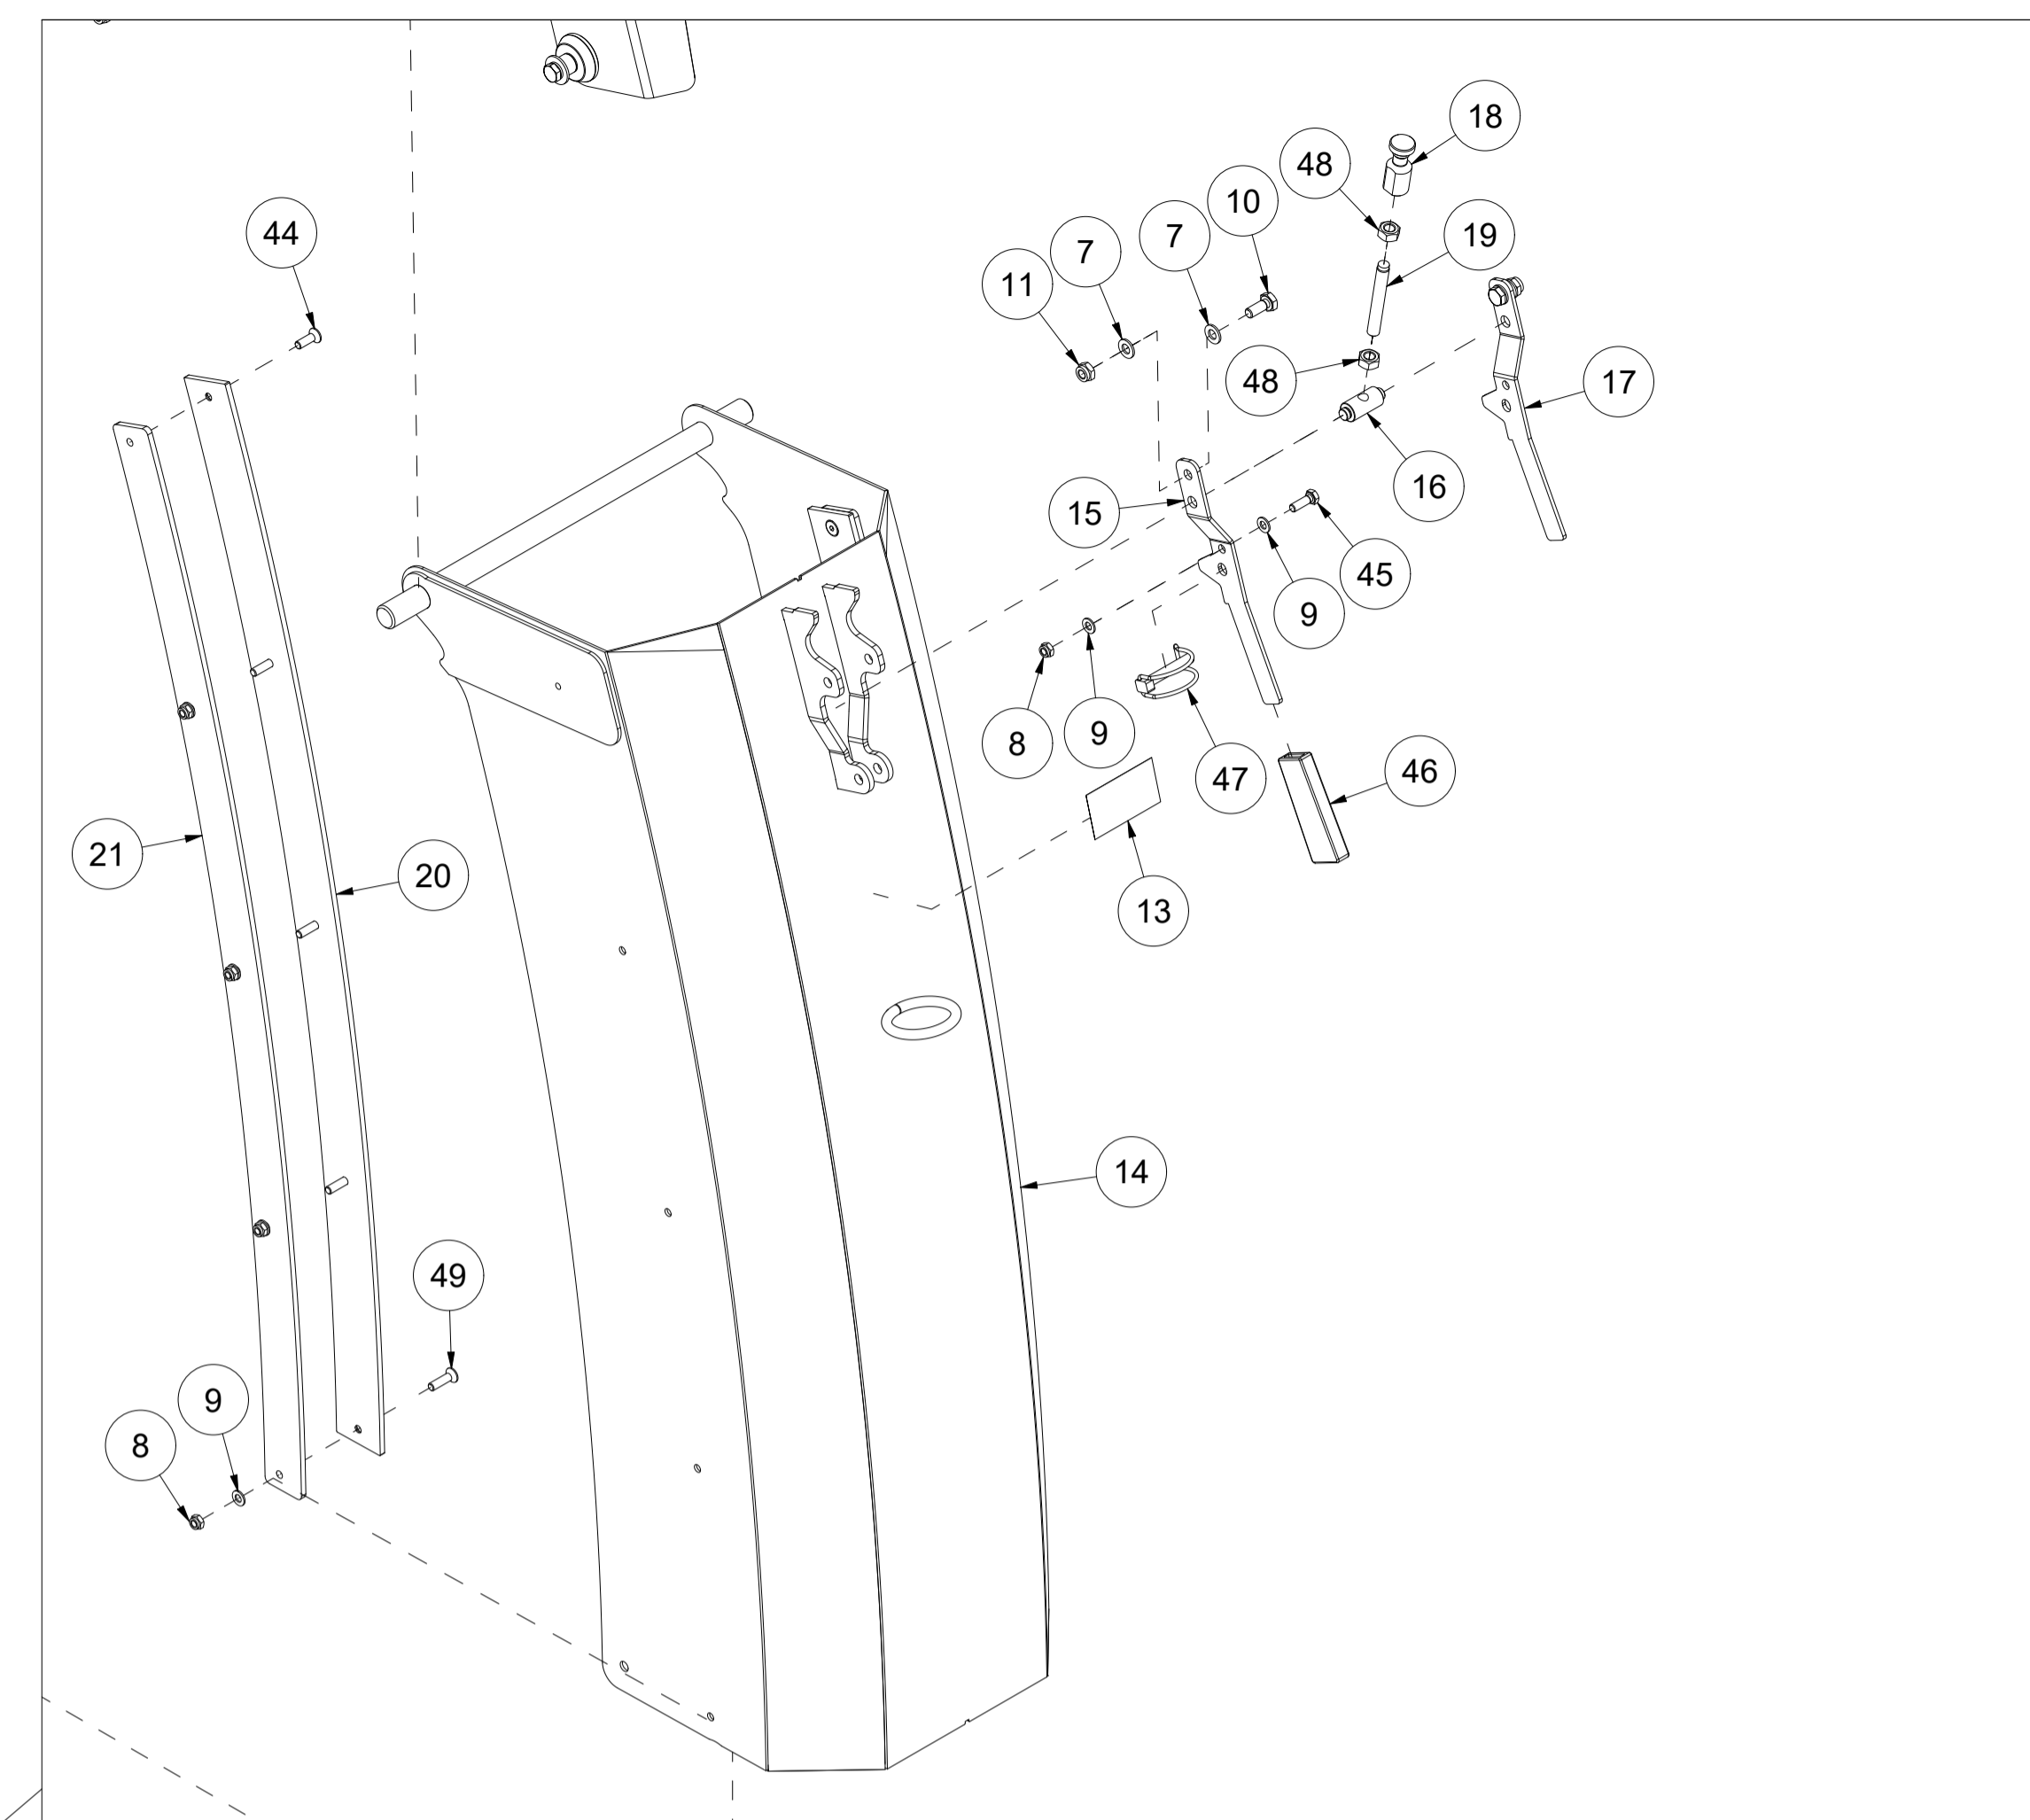

024 Adapter plate for 80 cm spout

Pos	Qty	Article no	Designation
1	1	12531136	Adapted from 90 to 80 spout
2	1	12531137	Washer Ø11/20 with straight edge
3	21	2483610	Locking nut M10 EIZn DIN 985
4	36	2531060	Washer M10 EIZn DIN 125
5	1	2534060	Spring washer M10 EIZn DIN 127
6	1	2422295	Hexagon screw M10x20 EIZn 8.8 DIN 933
7	2	2422305	Hexagon screw M10x45 EIZn 8.8 DIN 931
8	1	25111036	Ball bearing ring Ø500
9	12	2422301	Hexagon screw M10x35 EIZn 8.8 DIN 933
10	7	2472299	Unbrako countersunk head screw M10x30 EIZn DIN 7991