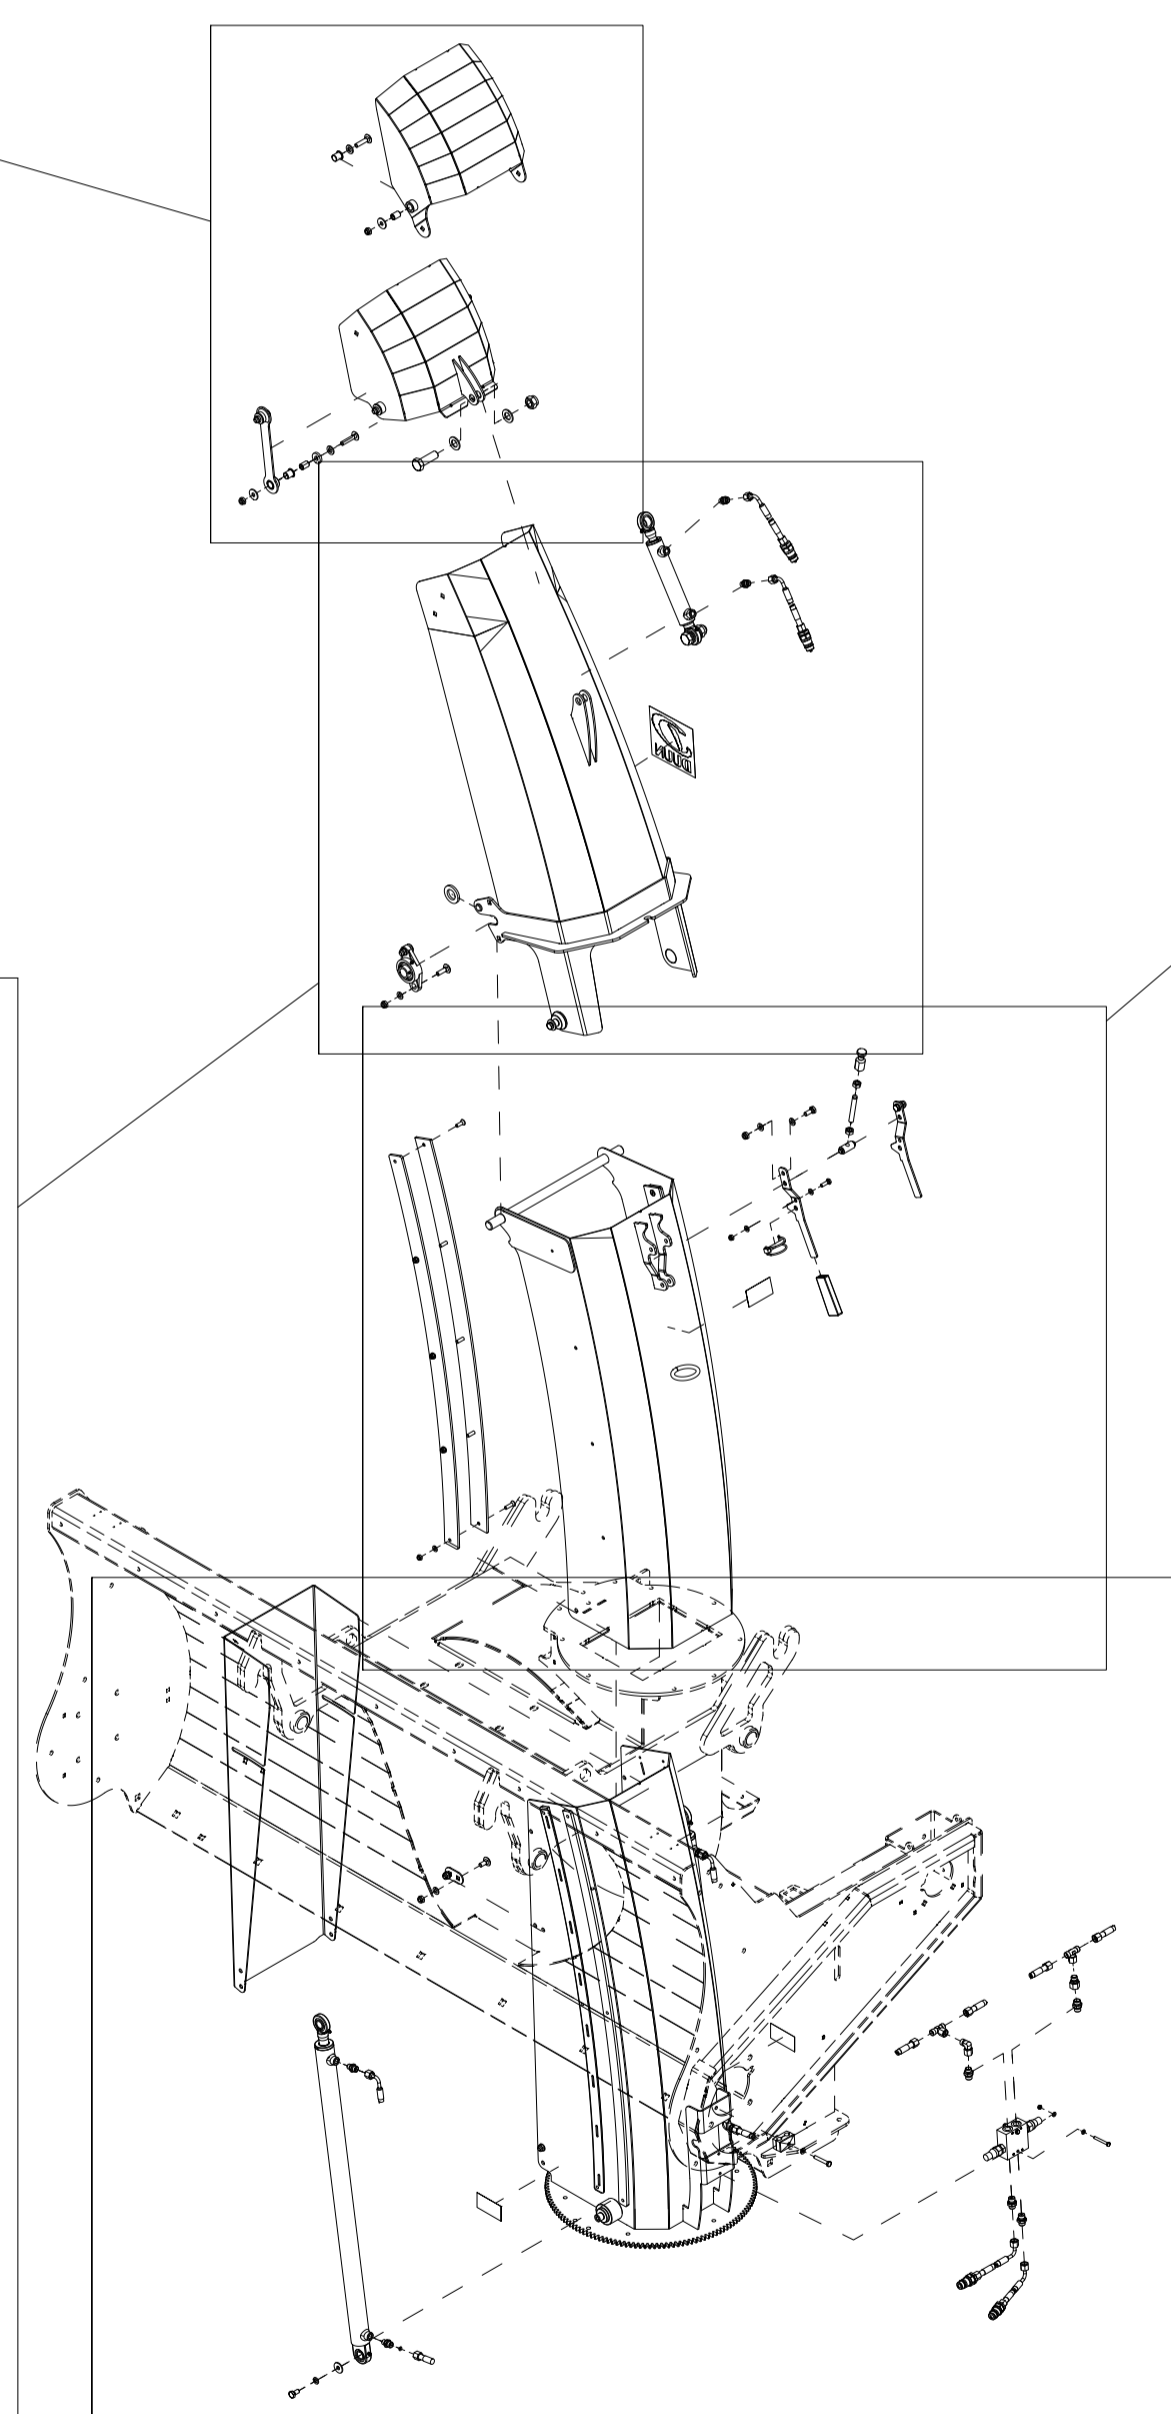

TFP250 Spare parts catalogue

Duun Industrier as
7630 Åsen, Norway
www.duun.no

001 Hull TFP250

Pos	Qty	Article no	Designation
1	1	25311014	Cover
2	1	2534060	Spring washer M10 EIZn DIN 127
3	19	2531060	Washer M10 EIZn DIN 125
4	1	2422295	Hexagon screw M10x20 EIZn 8.8 DIN 933
5	3	25311040	Clamp rail
6	3	25311039	Protective rubber
7	9	2422303	Hexagon screw M10x40 EIZn 8.8 DIN 931
8	9	2483610	Locking nut M10 EIZn DIN 985
9	2	25311075	Wear steel 12x107x283
10	2	2112240	Perforated wear steel 12x200x1165
11	12	2344491	Locking screw M16x45 EIZn 8.8 DIN 603
12	12	2489175	Locking nut with flange M16 EIZn DIN 6926
13	1	2935153	Adhesive label TFP250
14	1	25311013	Hull v2 TFP250

023 Marking light TFP250

Pos	Qty	Article no	Designation
1	2	25311129	Underlay plate
2	2	25311131	Sealing plate
3	8	2531023	Washer M4 EIZn DIN 125
4	8	2483606	Locking nut M4 EIZn DIN 985
5	8	2477143	Unbrako cylinder screw M4x30 EIZn DIN 912
6	1	25311128	Right side cover
7	6	2422297	Hexagon screw M10x25 EIZn 8.8 DIN 933
8	12	2531060	Washer M10 EIZn DIN 125
9	6	2483610	Locking nut M10 EIZn DIN 985
10	1	25311134	Extender
11	1	25311130	Left side cover
12	1	4321703	Plug connector 7-pin, male
13	2	25311135	Cable 2x0.75mm2 black PVC L3700
14	1	4421031	Right horizontal marker light 12V
15	1	4421035	Left horizontal marker light 12V
16	4	4121048	Splicing piece cable shrink sleeve
17	1	25311163	Hose protection 16mm L2400

024 Adapter plate for 80 cm spout

Pos	Qty	Article no	Designation
1	1	12531136	Adapted from 90 to 80 spout
2	1	12531137	Washer Ø11/20 with straight edge
3	21	2483610	Locking nut M10 EIZn DIN 985
4	36	2531060	Washer M10 EIZn DIN 125
5	1	2534060	Spring washer M10 EIZn DIN 127
6	1	2422295	Hexagon screw M10x20 EIZn 8.8 DIN 933
7	2	2422305	Hexagon screw M10x45 EIZn 8.8 DIN 931
8	1	25111036	Ball bearing ring Ø500
9	12	2422301	Hexagon screw M10x35 EIZn 8.8 DIN 933
10	7	2472299	Unbrako countersunk head screw M10x30 EIZn DIN 7991