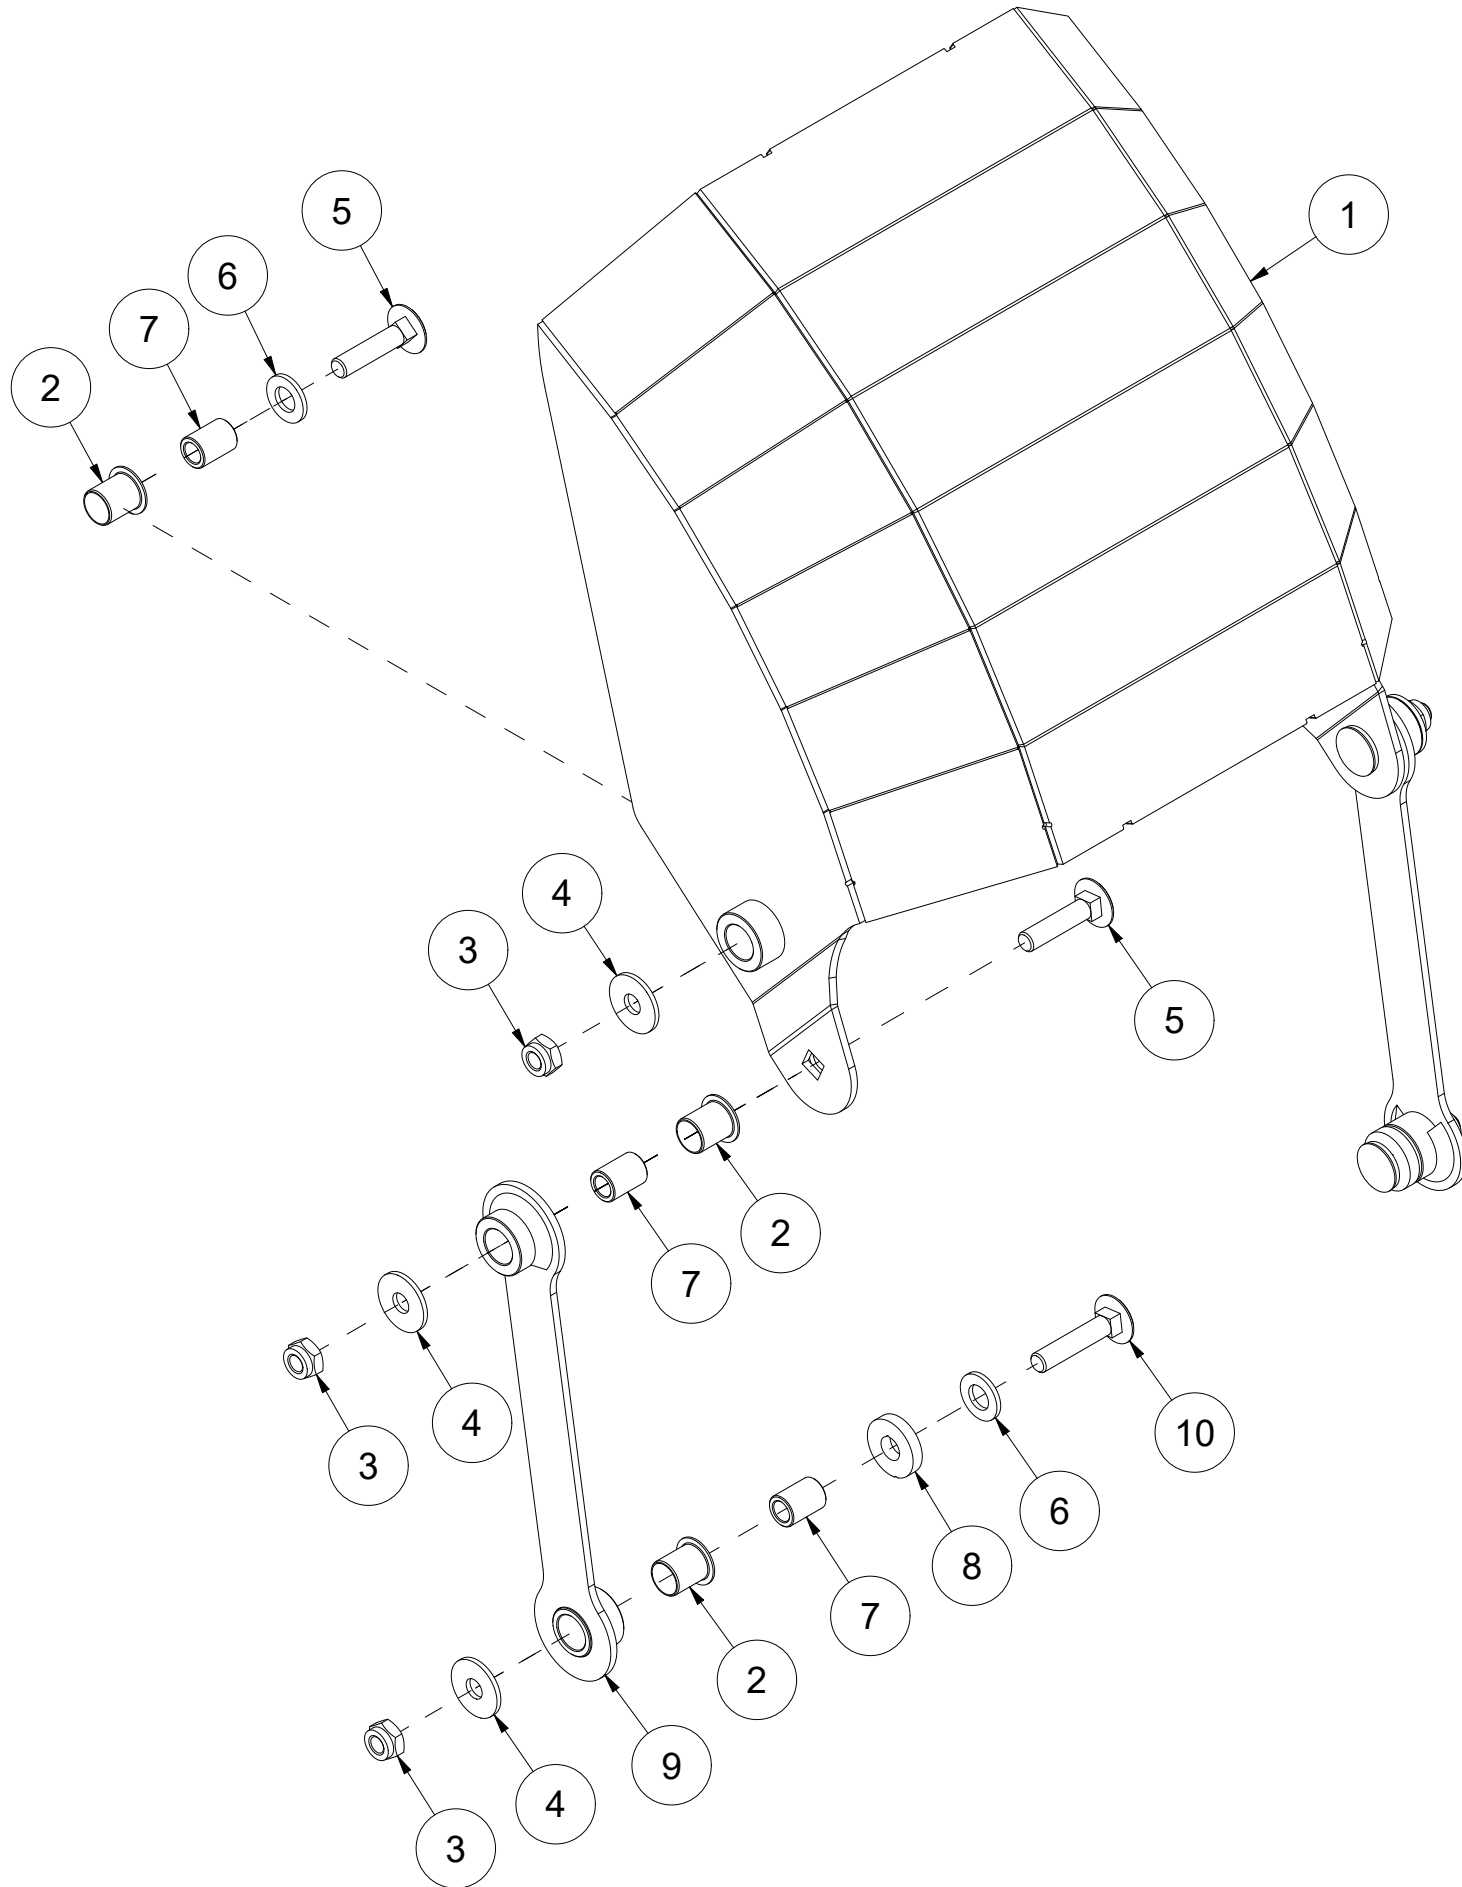

005 Top flap TFP250

Pos	Qty	Article no	Designation
1	1	25321026	Top flap 80 cm
2	6	2245218	Plastic lining Ø18/16 Flens Ø26
3	6	2483610	Locking nut M10 EIZn DIN 985
4	6	2533060	Body washer M10 EIZn DIN 9021
5	4	2344335	Locking screw M10x45 EIZn 8.8 DIN 603
6	6	2531069	Washer M12 EIZn DIN 125
7	6	25311031	Bearing sleeve
8	2	41311075	Washer Ø12,2/30x6
9	2	25311033	Links
10	2	2344337	Locking screw M10x50 EIZn 8.8 DIN 603