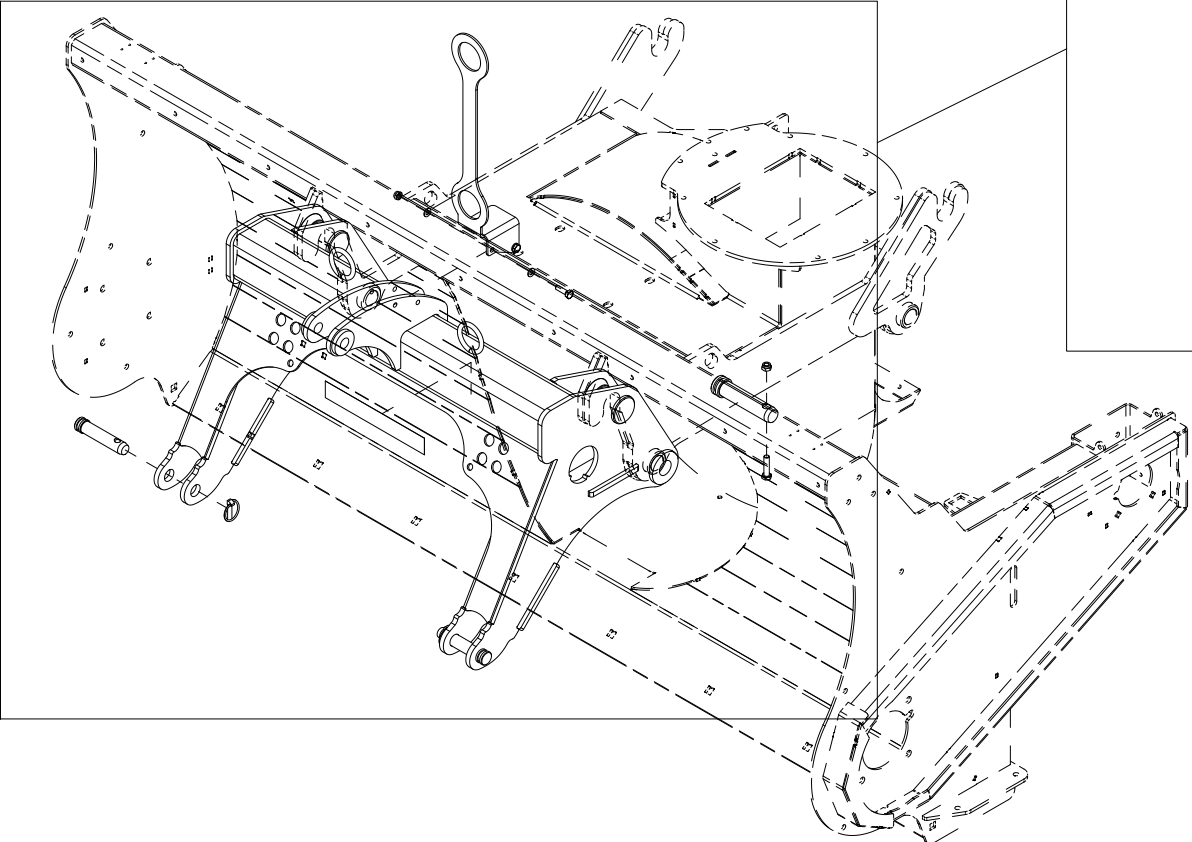

006 Three-point linkage TFP250

Pos	Qty	Article no	Designation
1	1	25311021	Three-point linkage v2
2	2	2551730	Drawbar bolt cat. 2 Ø28x95
3	2	2556142	Linch pin Ø10x40
4	2	2483611	Locking nut M12 EIZn DIN 985
5	1	2935121	Adhesive label 45x309 Snow blower 540 rpm collection plate
6	4	2531060	Washer M10 EIZn DIN 125
7	2	2422301	Hexagon screw M10x35 EIZn 8.8 DIN 933
8	1	25311100	Hose holder
9	2	2551742	Drawbar bolt cat. 3 Ø36x130
10	2	2483610	Locking nut M10 EIZn DIN 985
11	2	2422356	Hexagon screw M12x50 EIZn 8.8 DIN 931