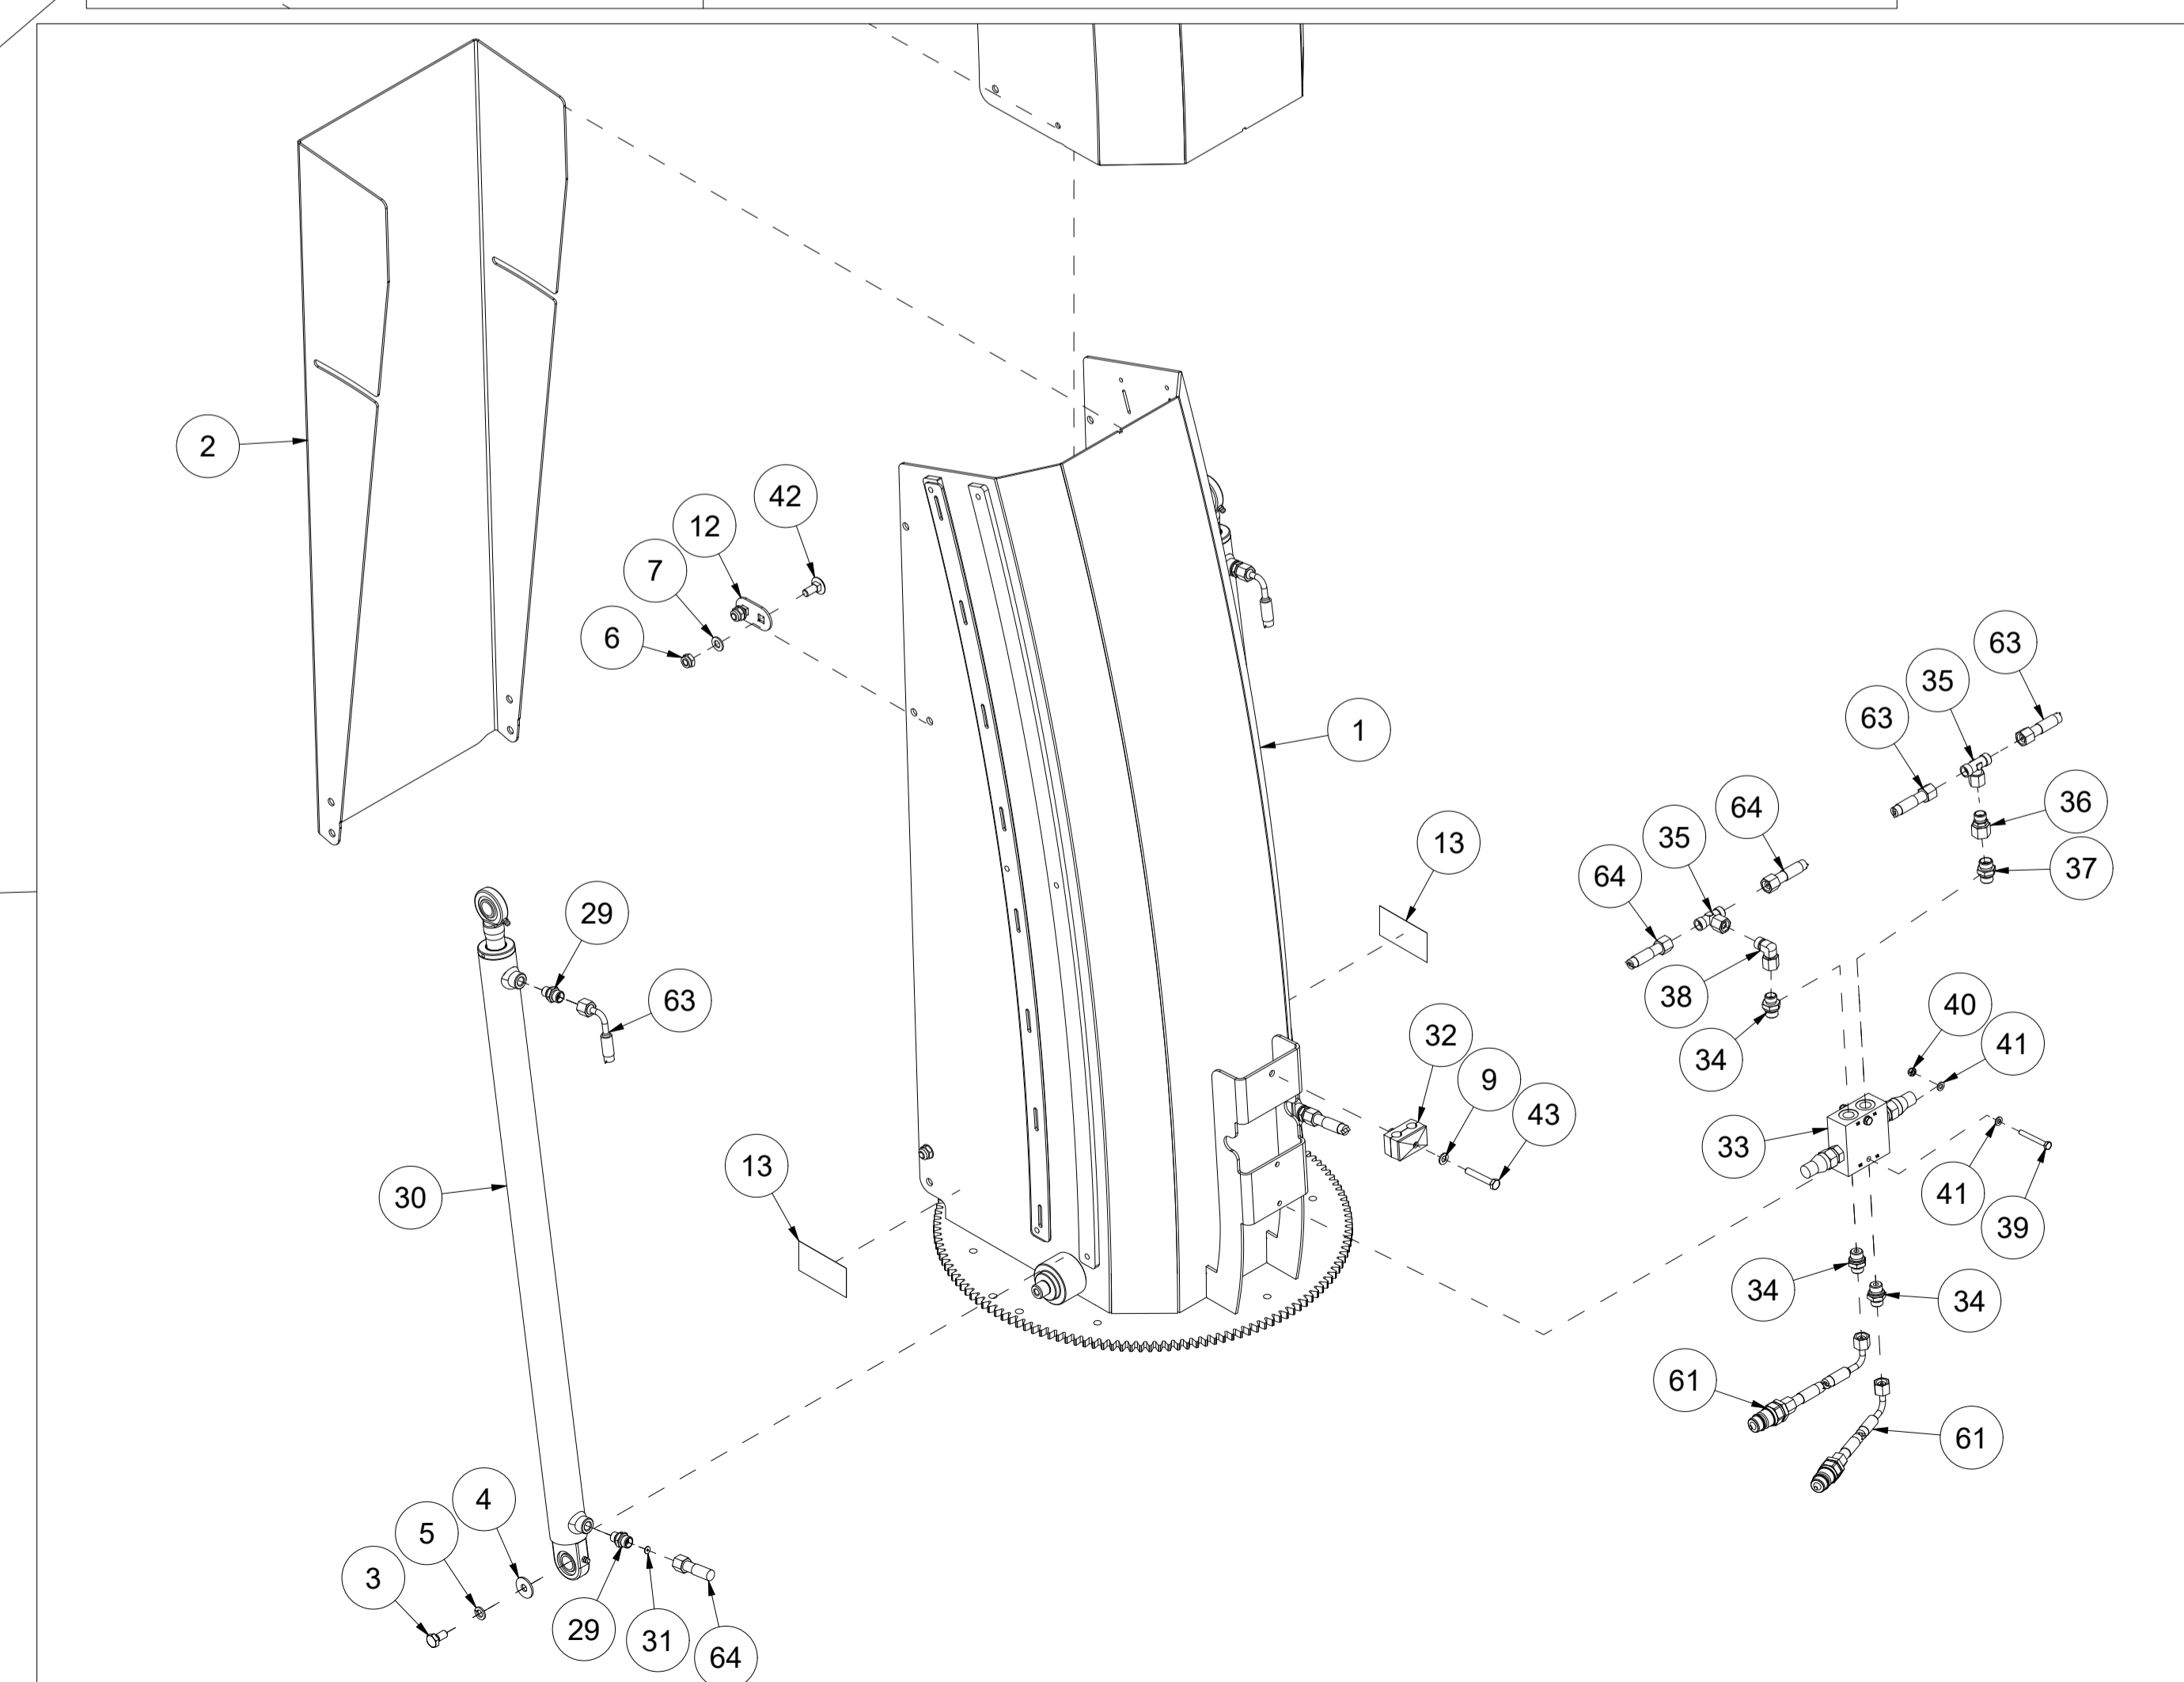

024 Adapter plate for 80 cm spout

Pos	Qty	Article no	Designation
1	1	12531136	Adapted from 90 to 80 spout
2	1	12531137	Washer Ø11/20 with straight edge
3	21	2483610	Locking nut M10 EIZn DIN 985
4	36	2531060	Washer M10 EIZn DIN 125
5	1	2534060	Spring washer M10 EIZn DIN 127
6	1	2422295	Hexagon screw M10x20 EIZn 8.8 DIN 933
7	2	2422305	Hexagon screw M10x45 EIZn 8.8 DIN 931
8	1	25111036	Ball bearing ring Ø500
9	12	2422301	Hexagon screw M10x35 EIZn 8.8 DIN 933
10	7	2472299	Unbrako countersunk head screw M10x30 EIZn DIN 7991