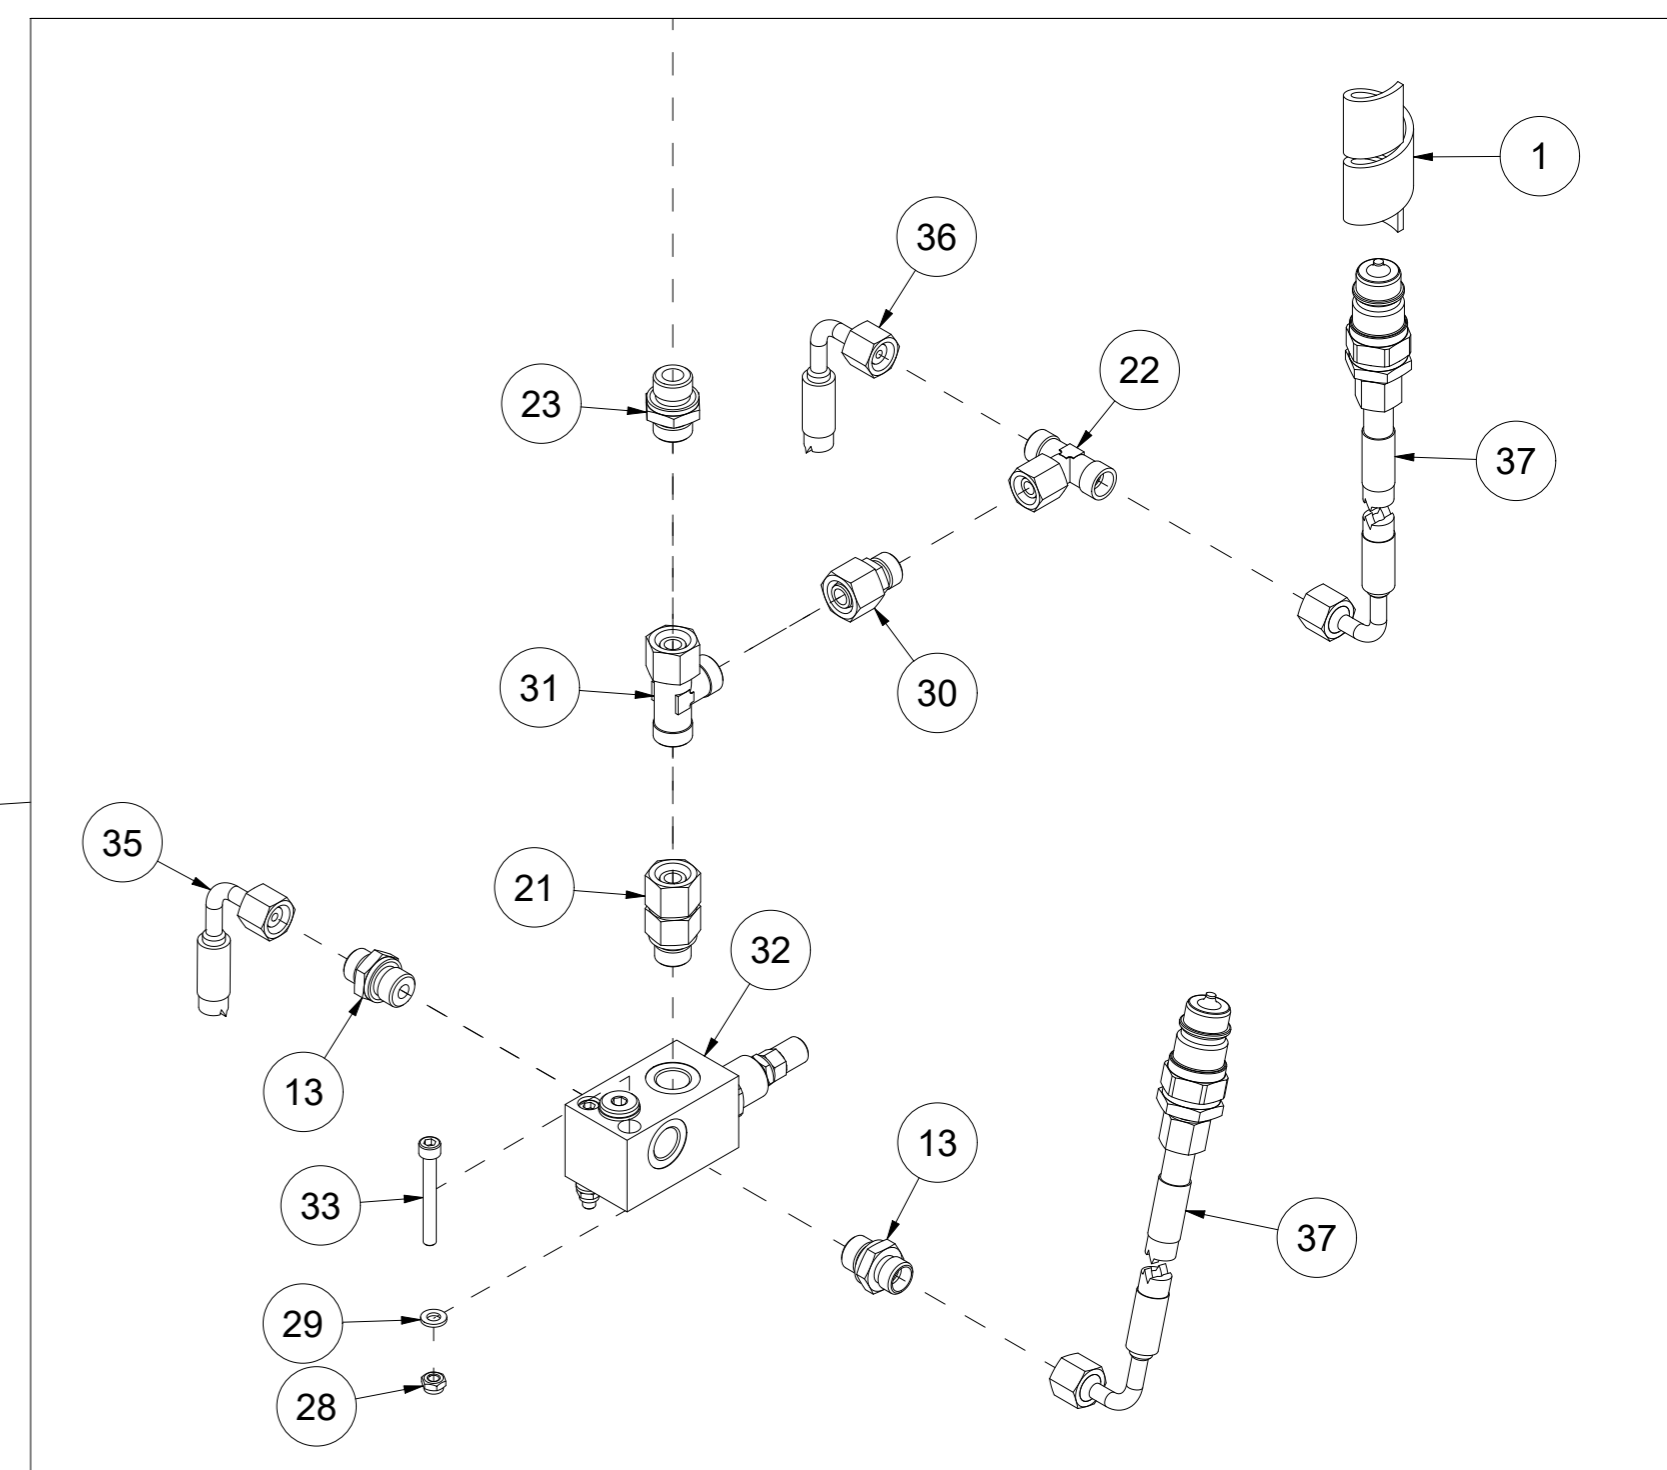

017 Hydraulic side extension TFP250

Pos	Qty	Article no	Designation
1	1	25311154	Hose protection L1700
2	1	25311092	Hydraulic side extension
3	5	2483613	Locking nut M16 EIZn DIN 985
4	8	2531078	Washer M16 EIZn DIN 125
5	1	25311038	Cylinder attachment
6	2	2531086	Washer M20 EIZn DIN 125
7	2	2534086	Spring washer M20 EIZn DIN 127
8	2	25201042	Bolt Ø19,8x45
9	6	2483610	Locking nut M10 EIZn DIN 985
10	2	2477303	Unbrako cylinder screw M10x40 EIZn DIN 912
11	2	2422570	Hexagon screw M20x40 EIZn 8.8 DIN 933
12	1	2955001	Cylinder Ø50/30 SL230
13	4	2957759	Hexagon nipple GEK BSP 3/8" L10 ED
14	1	25311073	Accumulator bracket
15	1	25311072	Clamp
16	1	25311087	Fastening
17	1	25311045	Edge scraper
18	1	25311046	Plate
19	2	2344498	Locking screw M16x70 EIZn 8.8 DIN 603
20	1	2955308	Accumulator 0,7l
21	1	2957748	Swivel nipple EVGE 12L BSP 3/8" ED
22	1	2957720	T-hexagon nipple EVTK 10L
23	1	2957735	Hexagon nipple GEK M18x1,5 L12 ED
24	8	2531060	Washer M10 EIZn DIN 125
25	2	2534060	Spring washer M10 EIZn DIN 127
26	4	2422299	Hexagon screw M10x30 EIZn 8.8 DIN 933
27	2	2441297	Locking screw M10x25 EIZn 4.6 DIN 603
28	2	2483608	Locking nut M6 EIZn DIN 985
29	2	2531039	Washer M6 EIZn DIN 125
30	1	2957511	Transition L12-L10
31	1	2957723	T-hexagon nipple EVLK 12L
32	1	2955328	Safety valve 3/8" 180 bar
33	2	2477217	Unbrako cylinder screw M6x50 EIZn DIN 912
34	3	2422497	Hexagon screw M16x65 EIZn 8.8 DIN 931
35	1	2958154	Hydraulic hose 1/4" L800
36	1	2958160	Hydraulic hose 1/4" L1000
37	2	2958150	Hydraulic hose 1/4" L3000