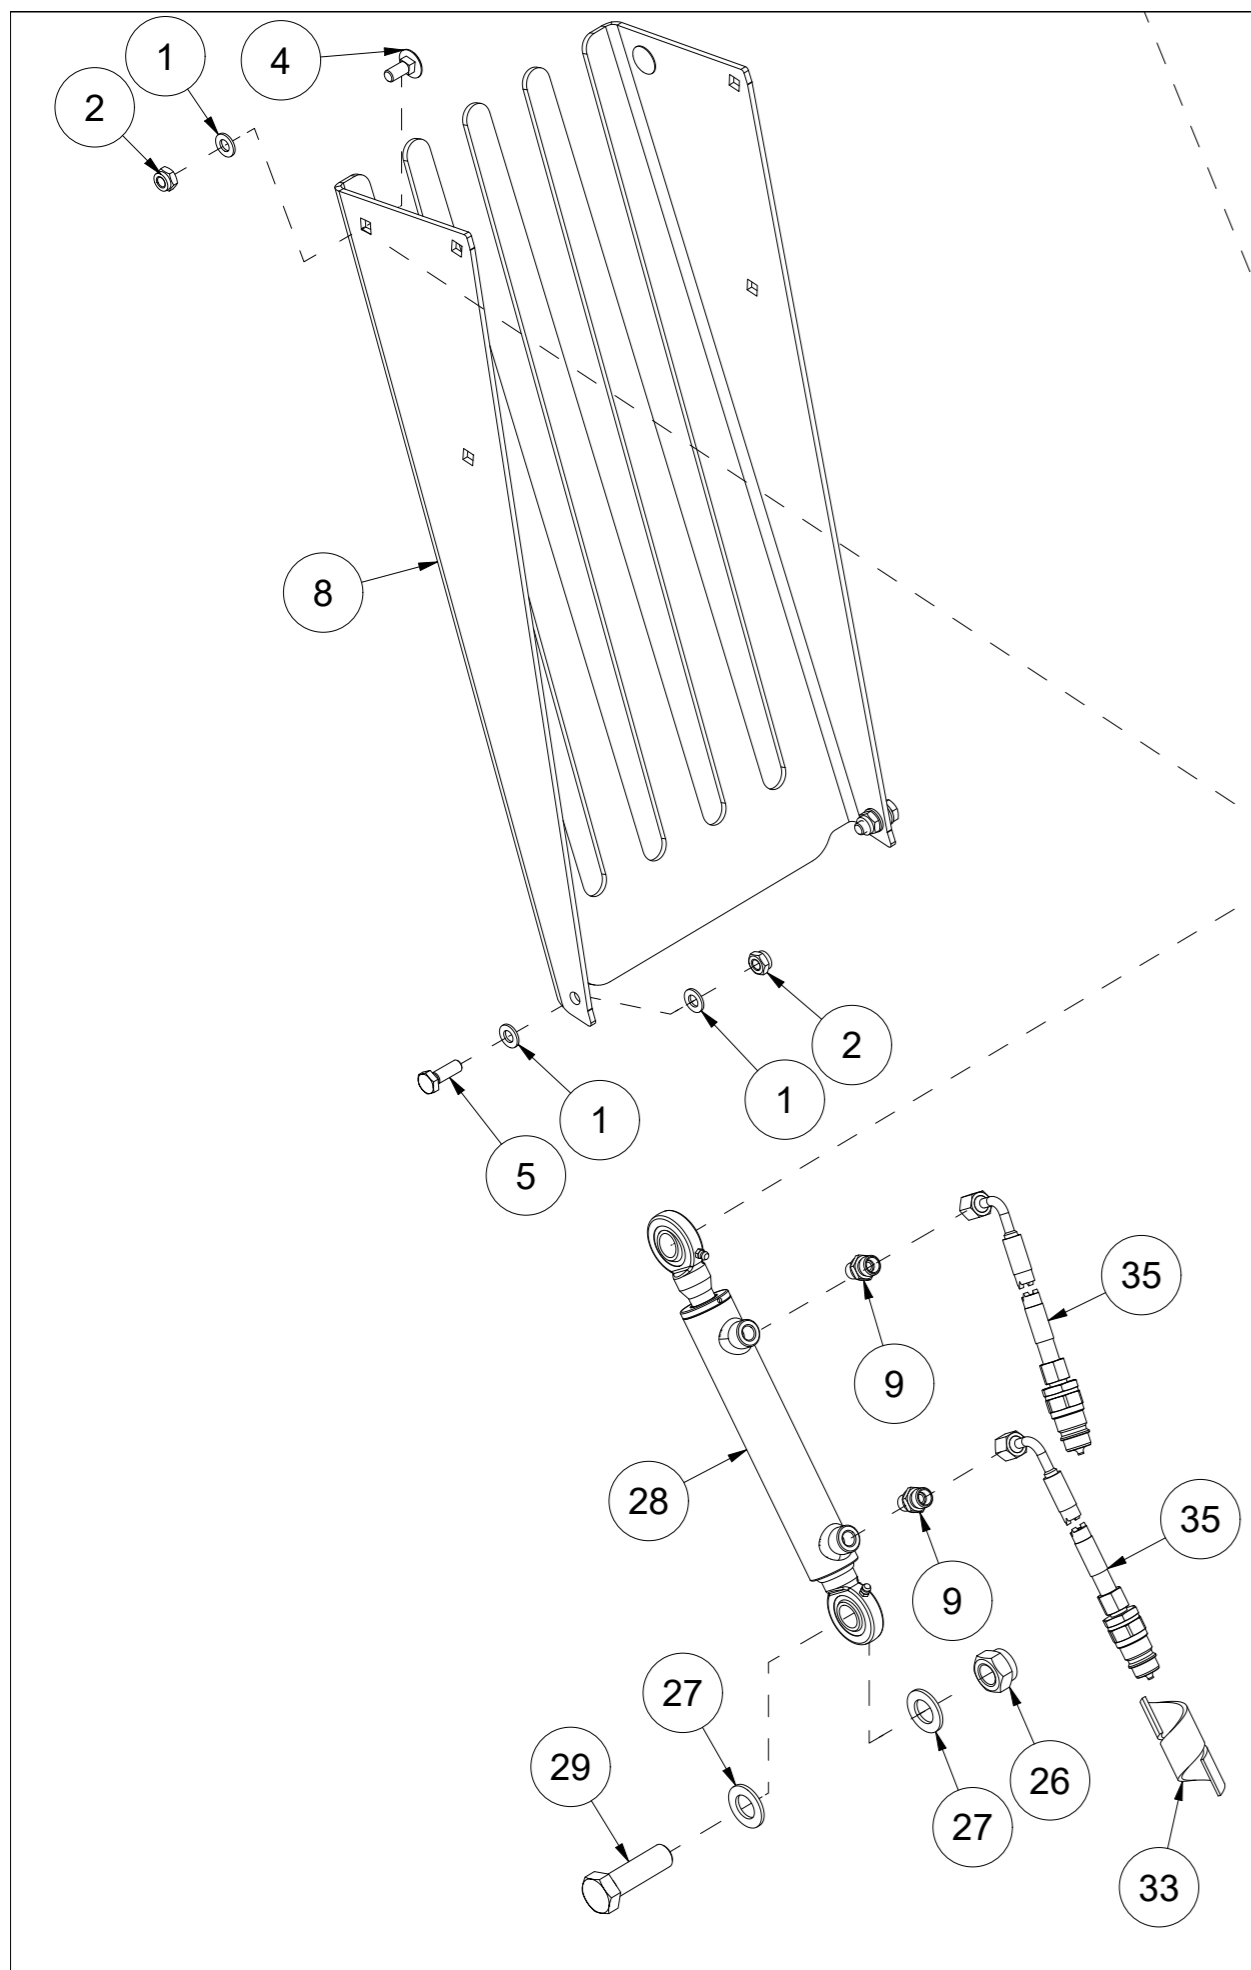

004 Ejector spout TFP250

Pos	Qty	Article no	Designation
1	29	2531060	Washer M10 EIZn DIN 125
2	15	2483610	Locking nut M10 EIZn DIN 985
3	6	2422301	Hexagon screw M10x35 EIZn 8.8 DIN 933
4	2	2344330	Locking screw M10x25 EIZn 8.8 DIN 603
5	7	2422299	Hexagon screw M10x30 EIZn 8.8 DIN 933
6	1	2935150	Adhesive label Duun 160x160
7	2	2935088	Adhesive label 90x48 Hand pinch hazard
8	1	25201044	Grate
9	2	2957754	Hexagon nipple GEK BSP 1/4" L10 ED
10	2	2245218	Plastic lining Ø18/16 Flens Ø26
11	2	2344335	Locking screw M10x45 EIZn 8.8 DIN 603
12	6	2531069	Washer M12 EIZn DIN 125
13	2	2533060	Body washer M10 EIZn DIN 9021
14	2	25311031	Bearing sleeve
15	1	25311024	Cover
16	1	2955508	Hydraulic motor 50 ccm
17	1	25311091	Cog wheel Z14 module 4
18	1	2533058	Body washer ø9/35x3 EIZn
19	1	2534047	Spring washer M8 EIZn DIN 127
20	1	2422246	Hexagon screw M8x25 EIZn 8.8 DIN 933
21	2	2483611	Locking nut M12 EIZn DIN 985
22	2	2422352	Hexagon screw M12x40 EIZn 8.8 DIN 933
23	3	2422290	Hexagon screw M10x16 EIZn 8.8 DIN 933
24	5	2534060	Spring washer M10 EIZn DIN 127
25	2	2957758	Hexagon nipple GEK BSP 1/2" L10 ED
26	2	2483615	Locking nut M20 EIZn DIN 985
27	4	2531086	Washer M20 EIZn DIN 125
28	1	2955003	Cylinder Ø32/20 SL150
29	2	2422578	Hexagon screw M20x65 EIZn 8.8 DIN 931
30	1	25311152	Stop rotation spout
31	1	25311153	Stop
32	1	25311154	Hose protection L1700
33	1	25311155	Hose protection L2500
34	2	2958150	Hydraulic hose 1/4" L3000
35	2	2958151	Hydraulic hose 1/4" L3510
36	1	25311023	Bracket
37	1	25321131	Spout for 80 cm
38	1	25321027	Intermediate flap